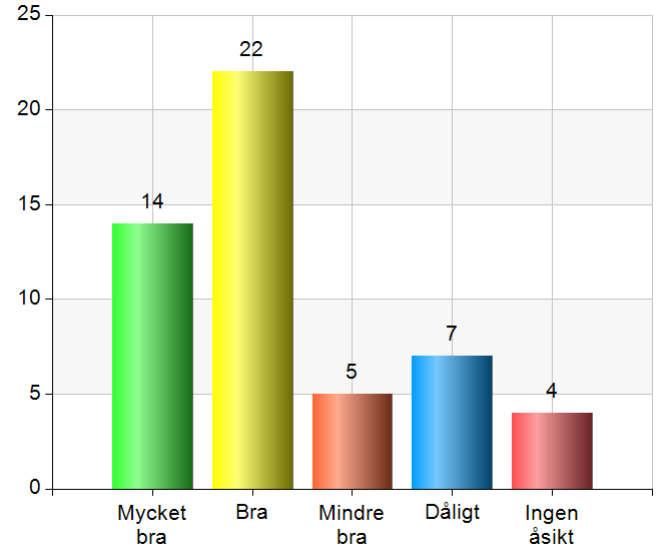

3. Vad tycker du om informationen gällande bokning av loppisbord som finns på www.ljungby.se?

Namn	Antal	%
Mycket bra	14	26,9
Bra	22	42,3
Mindre bra	5	9,6
Dåligt	7	13,5
Ingen åsikt	4	7,7
Total	52	100

Svarsfrekvens
100% (52/52)