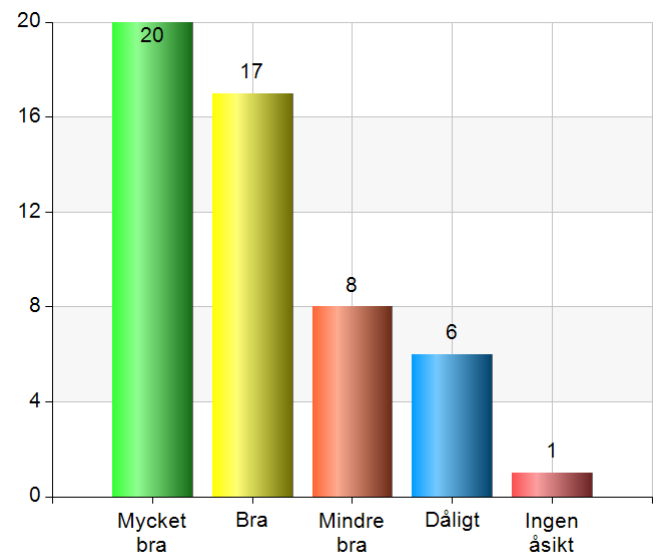

LJUNGBY
KOMMUN

Enkät – Tyck till om loppis på Gamla Torg

1. Vad tycker du om antalet tillfällen att boka loppisbord?

Namn	Antal	%
För många	5	9,6
Lagom antal	41	78,8
För få	6	11,5
Total	52	100

Svarsfrekvens
100% (52/52)

2. Hur tycker du det fungerat att boka bord till loppistillfällena på Ljungby Gamla Torg?

Namn	Antal	%
Mycket bra	20	38,5
Bra	17	32,7
Mindre bra	8	15,4
Dåligt	6	11,5
Ingen åsikt	1	1,9
Total	52	100

Svarsfrekvens
100% (52/52)