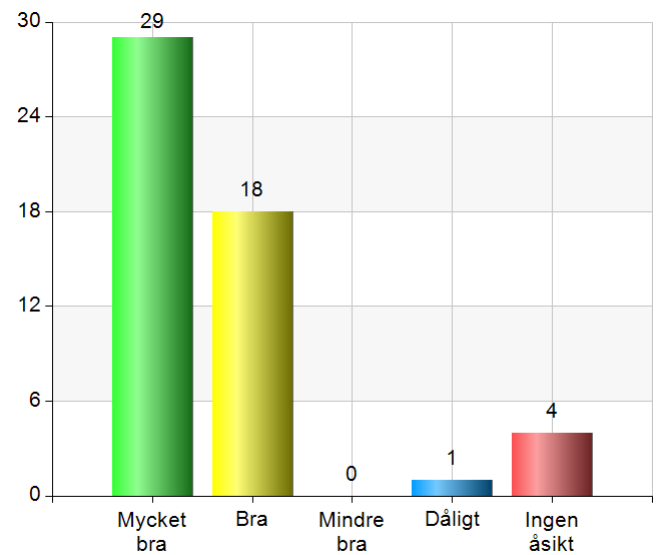

2. Hur tycker du det fungerat att boka bord till loppistillfällena på Ljungby Gamla Torg?

Namn	Antal	%
Mycket bra	20	38,5
Bra	17	32,7
Mindre bra	8	15,4
Dåligt	6	11,5
Ingen åsikt	1	1,9
Total	52	100

Svarsfrekvens
100% (52/52)

3. Vad tycker du om informationen gällande bokning av loppisbord som finns på www.ljungby.se?

Namn	Antal	%
Mycket bra	14	26,9
Bra	22	42,3
Mindre bra	5	9,6
Dåligt	7	13,5
Ingen åsikt	4	7,7
Total	52	100

Svarsfrekvens
100% (52/52)

4. Hur har du upplevt servicen och bemötandet från vaktmästarna på plats

Namn	Antal	%
Mycket bra	29	55,8
Bra	18	34,6
Mindre bra	0	0
Dåligt	1	1,9
Ingen åsikt	4	7,7
Total	52	100

Svarsfrekvens
100% (52/52)