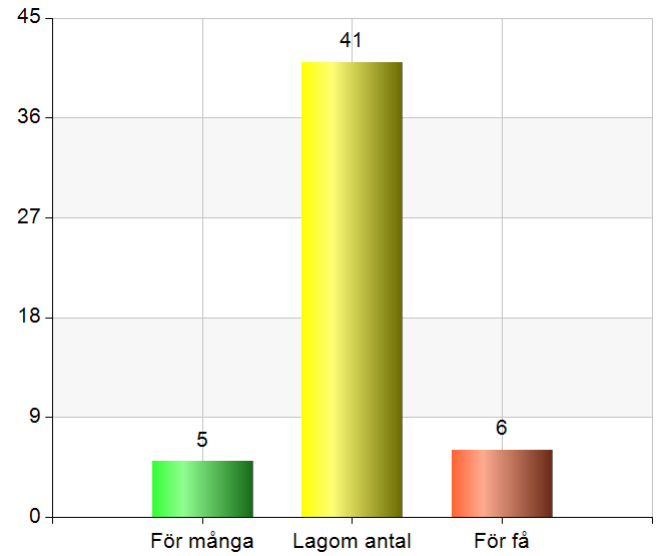

LJUNGBY
KOMMUN

Enkät – Tyck till om loppis på Gamla Torg

1. Vad tycker du om antalet tillfällen att boka loppisbord?

Namn	Antal	%
För många	5	9,6
Lagom antal	41	78,8
För få	6	11,5
Total	52	100

Svarsfrekvens
100% (52/52)

2. Hur tycker du det fungerat att boka bord till loppistillfällena på Ljungby Gamla Torg?

Namn	Antal	%
Mycket bra	20	38,5
Bra	17	32,7
Mindre bra	8	15,4
Dåligt	6	11,5
Ingen åsikt	1	1,9
Total	52	100

Svarsfrekvens
100% (52/52)