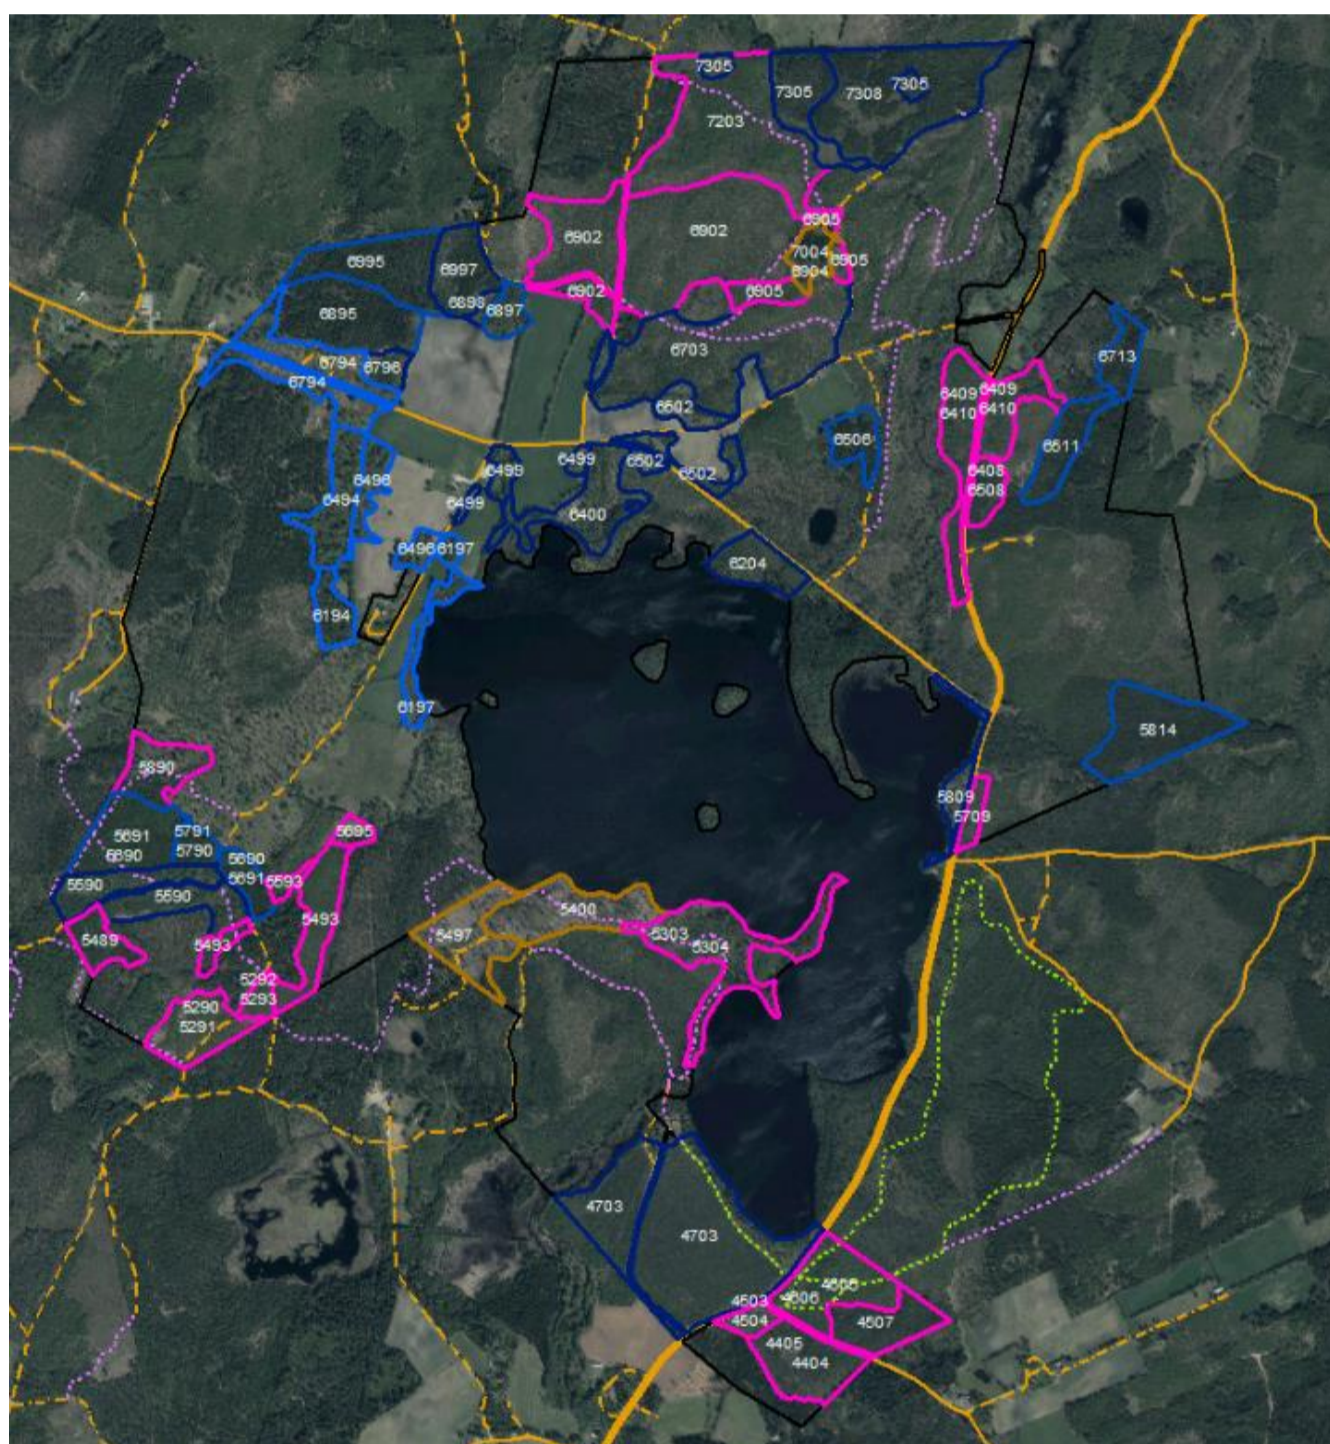

# Information om skogsskötsel

Skogssällskapet kommer, på uppdrag av Ljungby kommun, att genomföra skogliga åtgärder i området Bräkentorp under 2021.

Åtgärderna är viktiga för att skogen ska utvecklas. De träd som ska utgöra den framtida skogen får utrymme att växa sig stora när konkurrensen minskar. Vi kommer samtidigt att kapa vissa träd på 3-4 meters höjd för att skapa högstubbar. Tillsammans med stående och liggande döda trädstammar blir de hem och matplats för insekter, svampar och fåglar.

## Var försiktig!

Var försiktig när du rör dig i området! Avverkningen görs med stora maskiner och timmervältor kan innehålla många faror så undvik att vistas i närheten av dessa under pågående arbete!