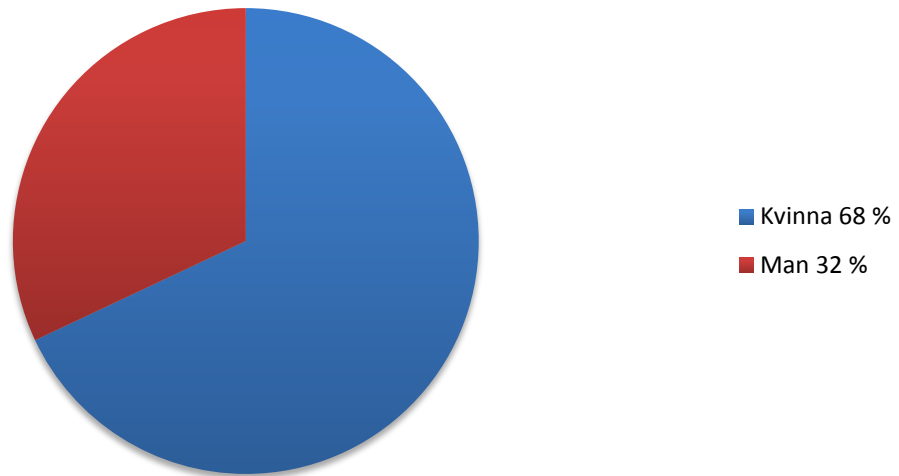

LJUNGBY
KOMMUN

Besöksenkät – Sunnerbohallen

Hösten 2017

Deltagare utifrån kön

70 kvinnor 32 män 102 deltagare

Hur blev du bemött av personalen?

Hur tycker du att lokalerna var städade?

Vad tycker du om öppettiderna?

Var var helhetsintrycket av ditt besök?

Sammanställning Sunnerbohallen 2017