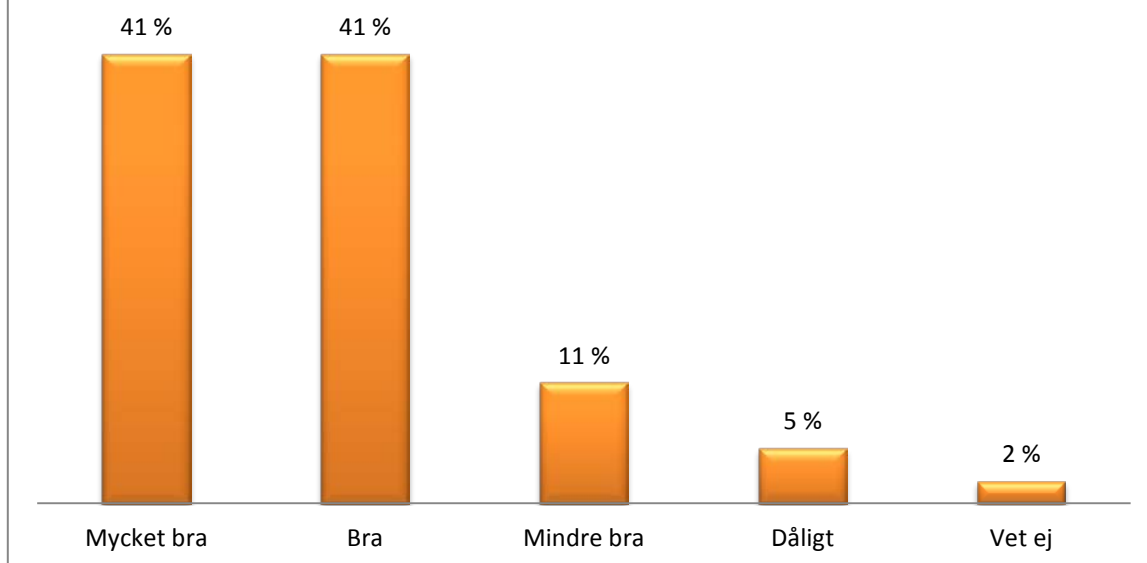

LJUNGBY
KOMMUN

Besöksenkät – Sunnerbohallen

Hösten 2017

Deltagare utifrån kön

70 kvinnor 32 män 102 deltagare

Hur blev du bemött av personalen?

Hur tycker du att lokalerna var städade?

Vad tycker du om öppettiderna?

Var var helhetsintrycket av ditt besök?

Sammanställning Sunnerbohallen 2017