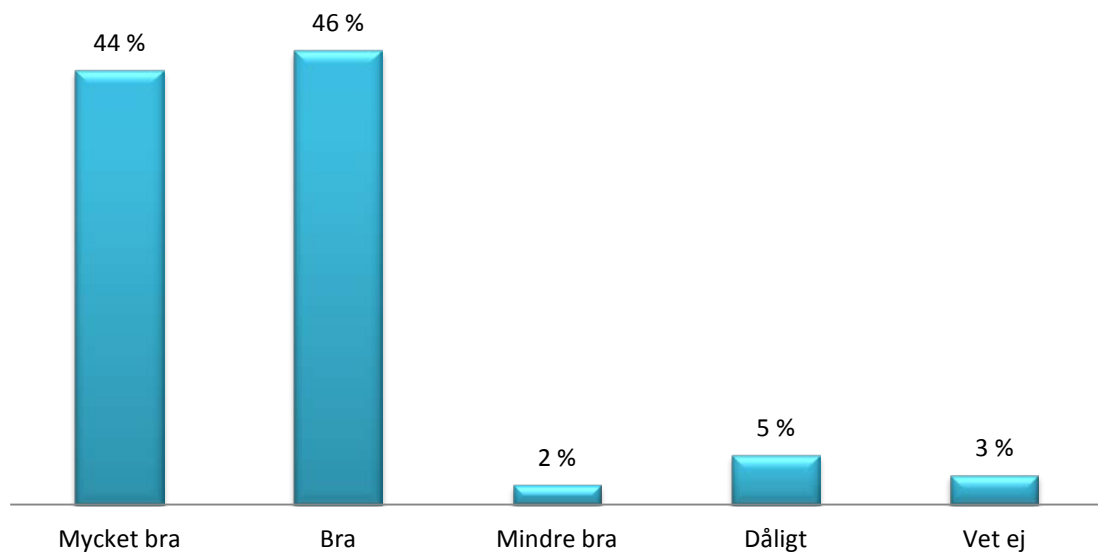

LJUNGBY
KOMMUN

Besöksenkät – Sunnerbohallen

Hösten 2017

Deltagare utifrån kön

70 kvinnor 32 män 102 deltagare

Hur blev du bemött av personalen?

Hur tycker du att lokalerna var städade?

Vad tycker du om öppettiderna?

Var var helhetsintrycket av ditt besök?

Sammanställning Sunnerbohallen 2017