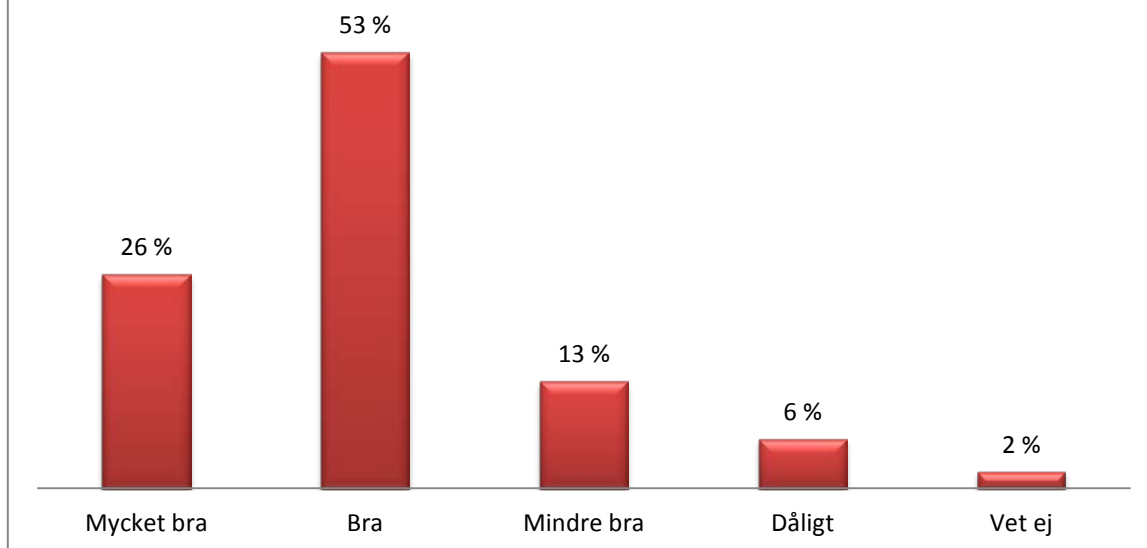

LJUNGBY
KOMMUN

Besöksenkät – Sunnerbohallen

Hösten 2017

Deltagare utifrån kön

70 kvinnor 32 män 102 deltagare

Hur blev du bemött av personalen?

Hur tycker du att lokalerna var städade?

Vad tycker du om öppettiderna?

Var var helhetsintrycket av ditt besök?

Sammanställning Sunnerbohallen 2017