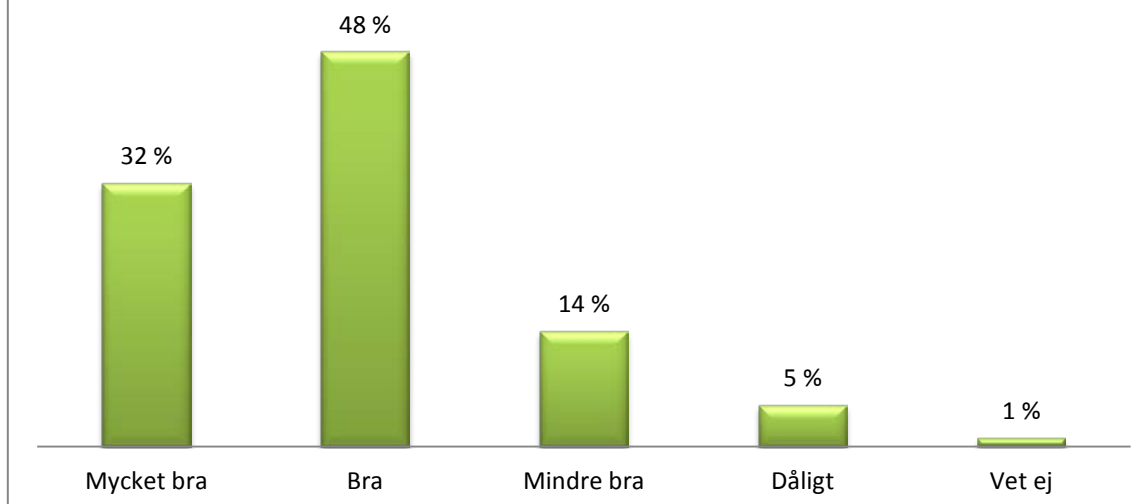

LJUNGBY
KOMMUN

Besöksenkät – Sunnerbohallen

Hösten 2017

Deltagare utifrån kön

70 kvinnor 32 män 102 deltagare

Hur blev du bemött av personalen?

Hur tycker du att lokalerna var städade?

Vad tycker du om öppettiderna?

Var var helhetsintrycket av ditt besök?

Sammanställning Sunnerbohallen 2017