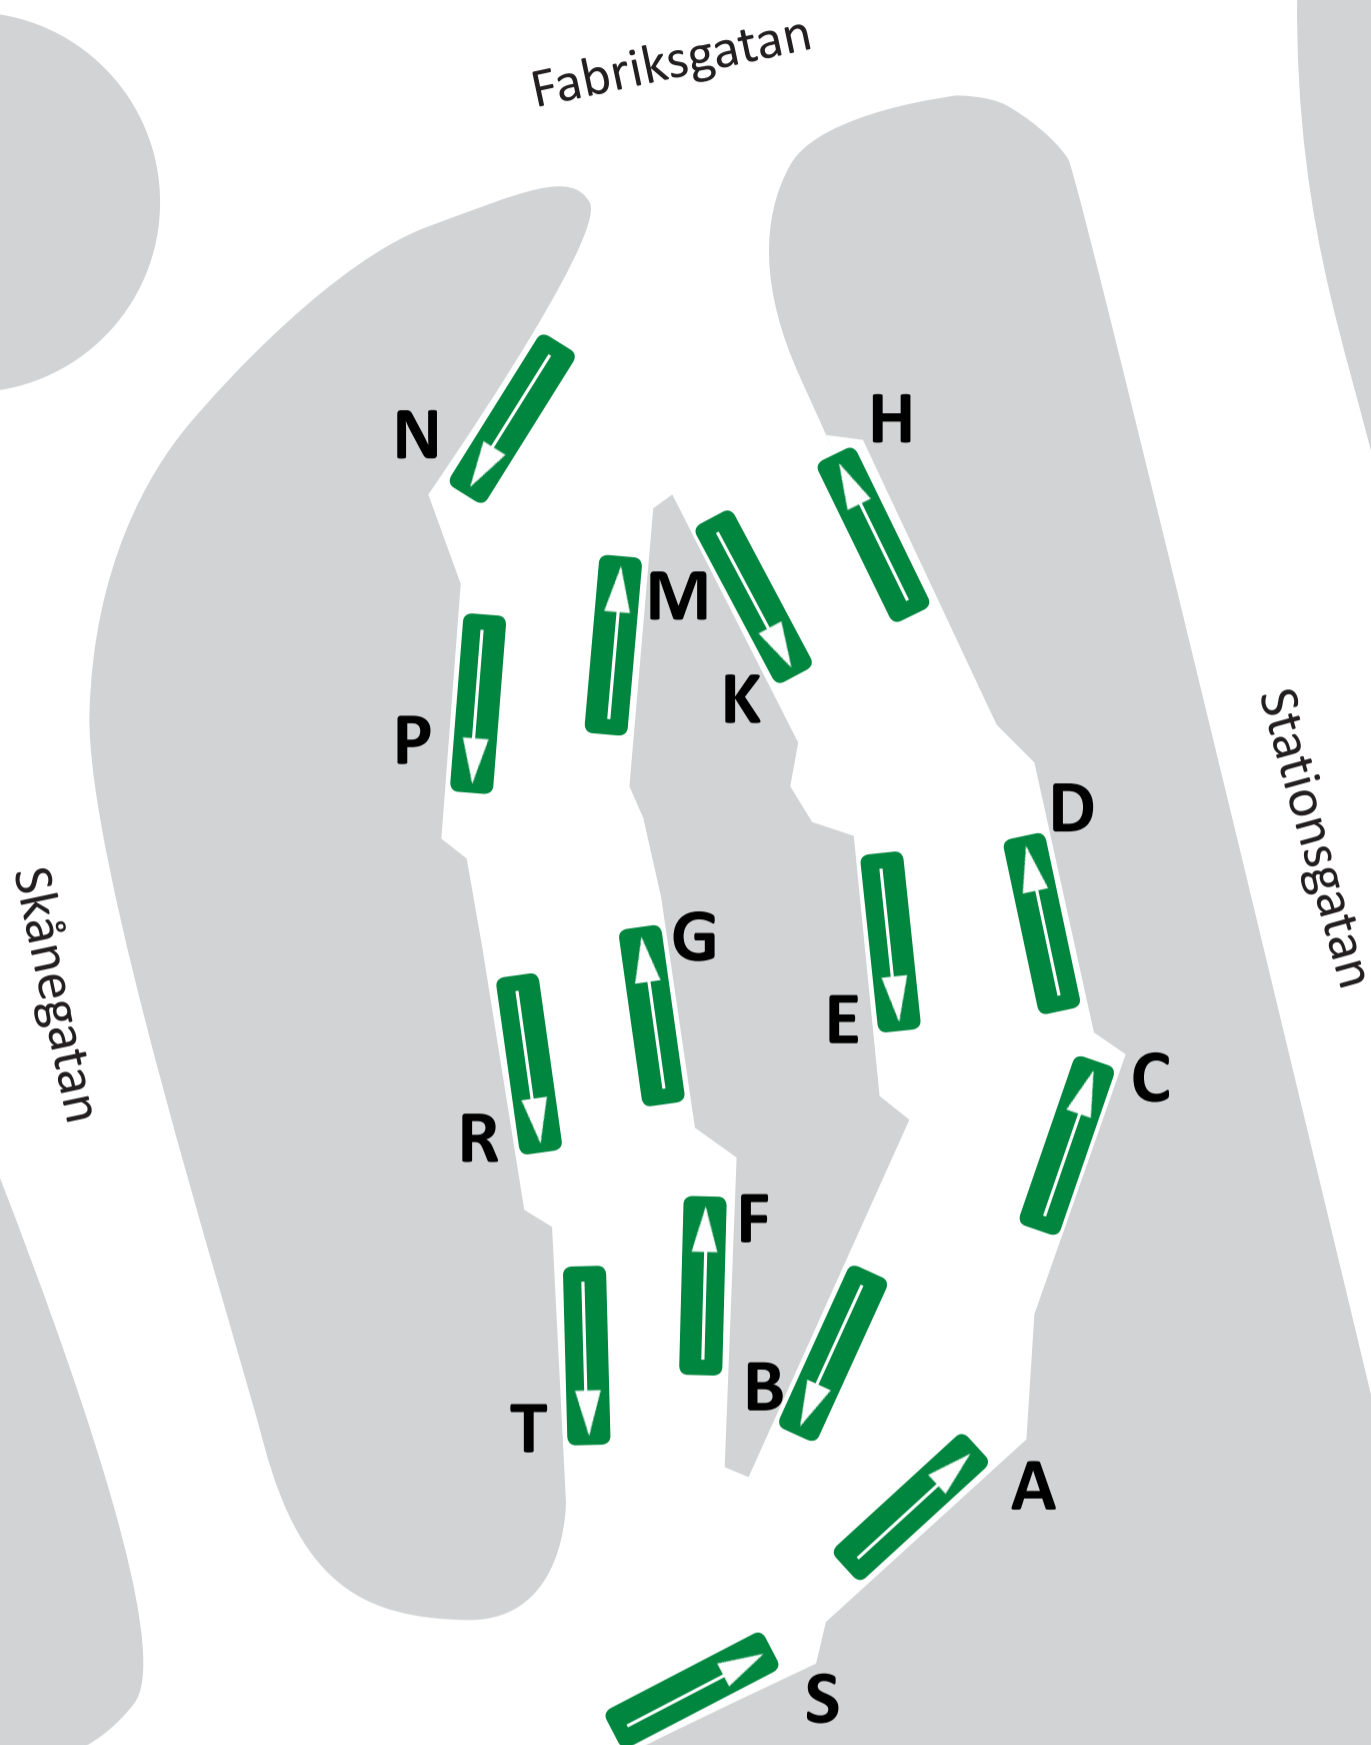

Busslinjernas avgångsplatser

Ljungby bussterminal från och med dec 2014

Regiontrafik

Linje	Avgångsplats	Destination
68, 69	F	S. V ind. området, N. V ind. området
144	H	Vislanda/Växjö
145	B	Halmstad
145	D	Växjö
146, 152	M	Bolmen, Torpa/Hinneryd
147	N	Bolmsö
148	K	Älmhult
150	R	Markaryd
153	G	Lidhult
157/857	E	Älmhult
273/873	A	Värnamo
845	C	Växjö
850	T	Markaryd
	P	Extern trafik
	S	Extern trafik

Länstrafiken
Kronoberg