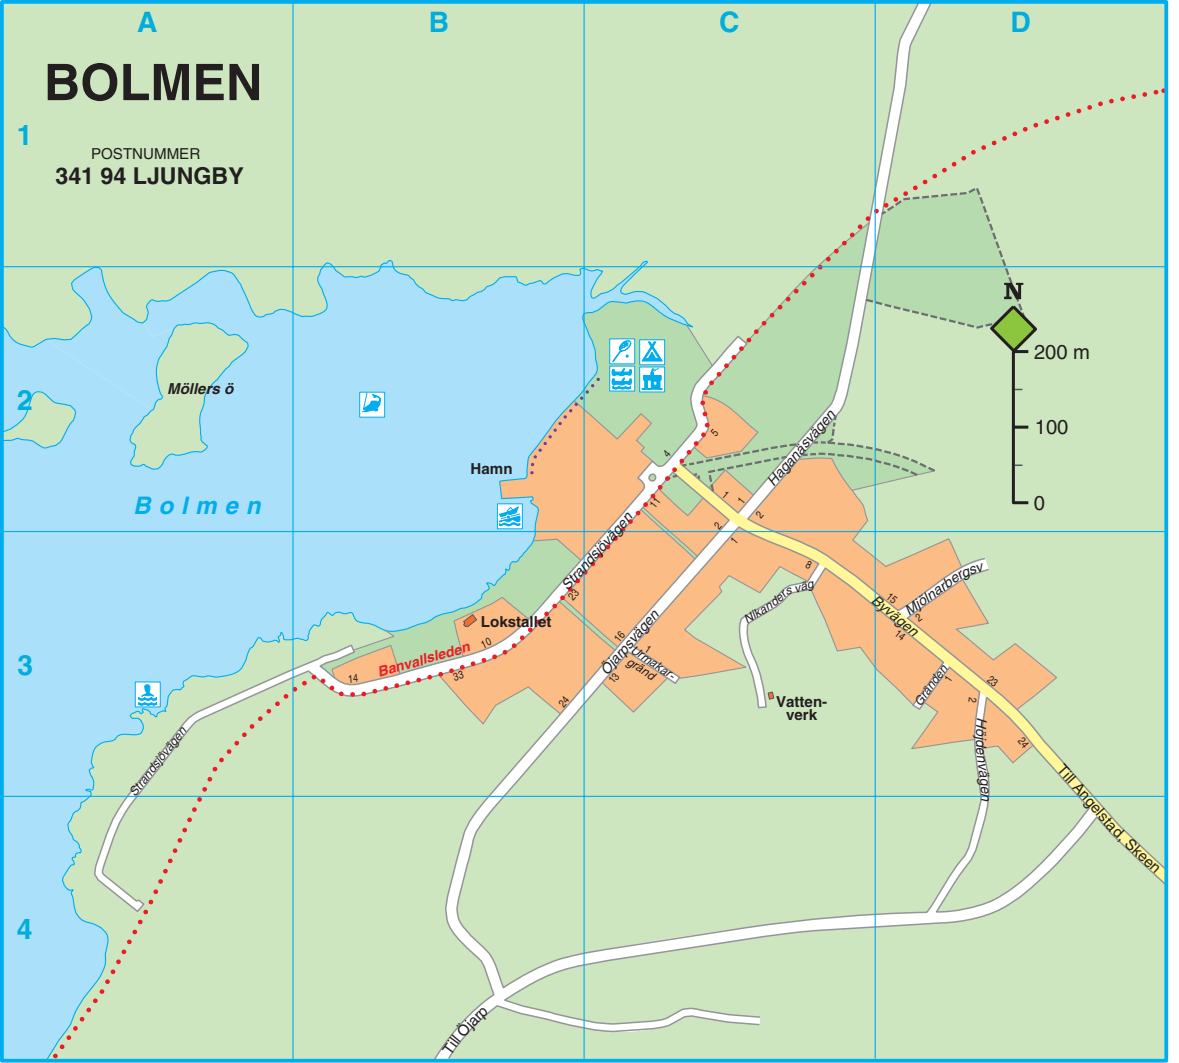

BOLMEN

1 POSTNUMMER
341 94 LJUNGBY

Möllers ö

Bolmen

Hamn

Lokstallet

Banvallsleden

Olavsåvågen

Vattenverk

Mjörnarbetsväg

Byvägen

Länsväg

Höfnarvågen

Till Angelstad Skeen

N

200 m

100

0

Strandsvågen

Strandsvågen

Hagansvågen

Till Olav