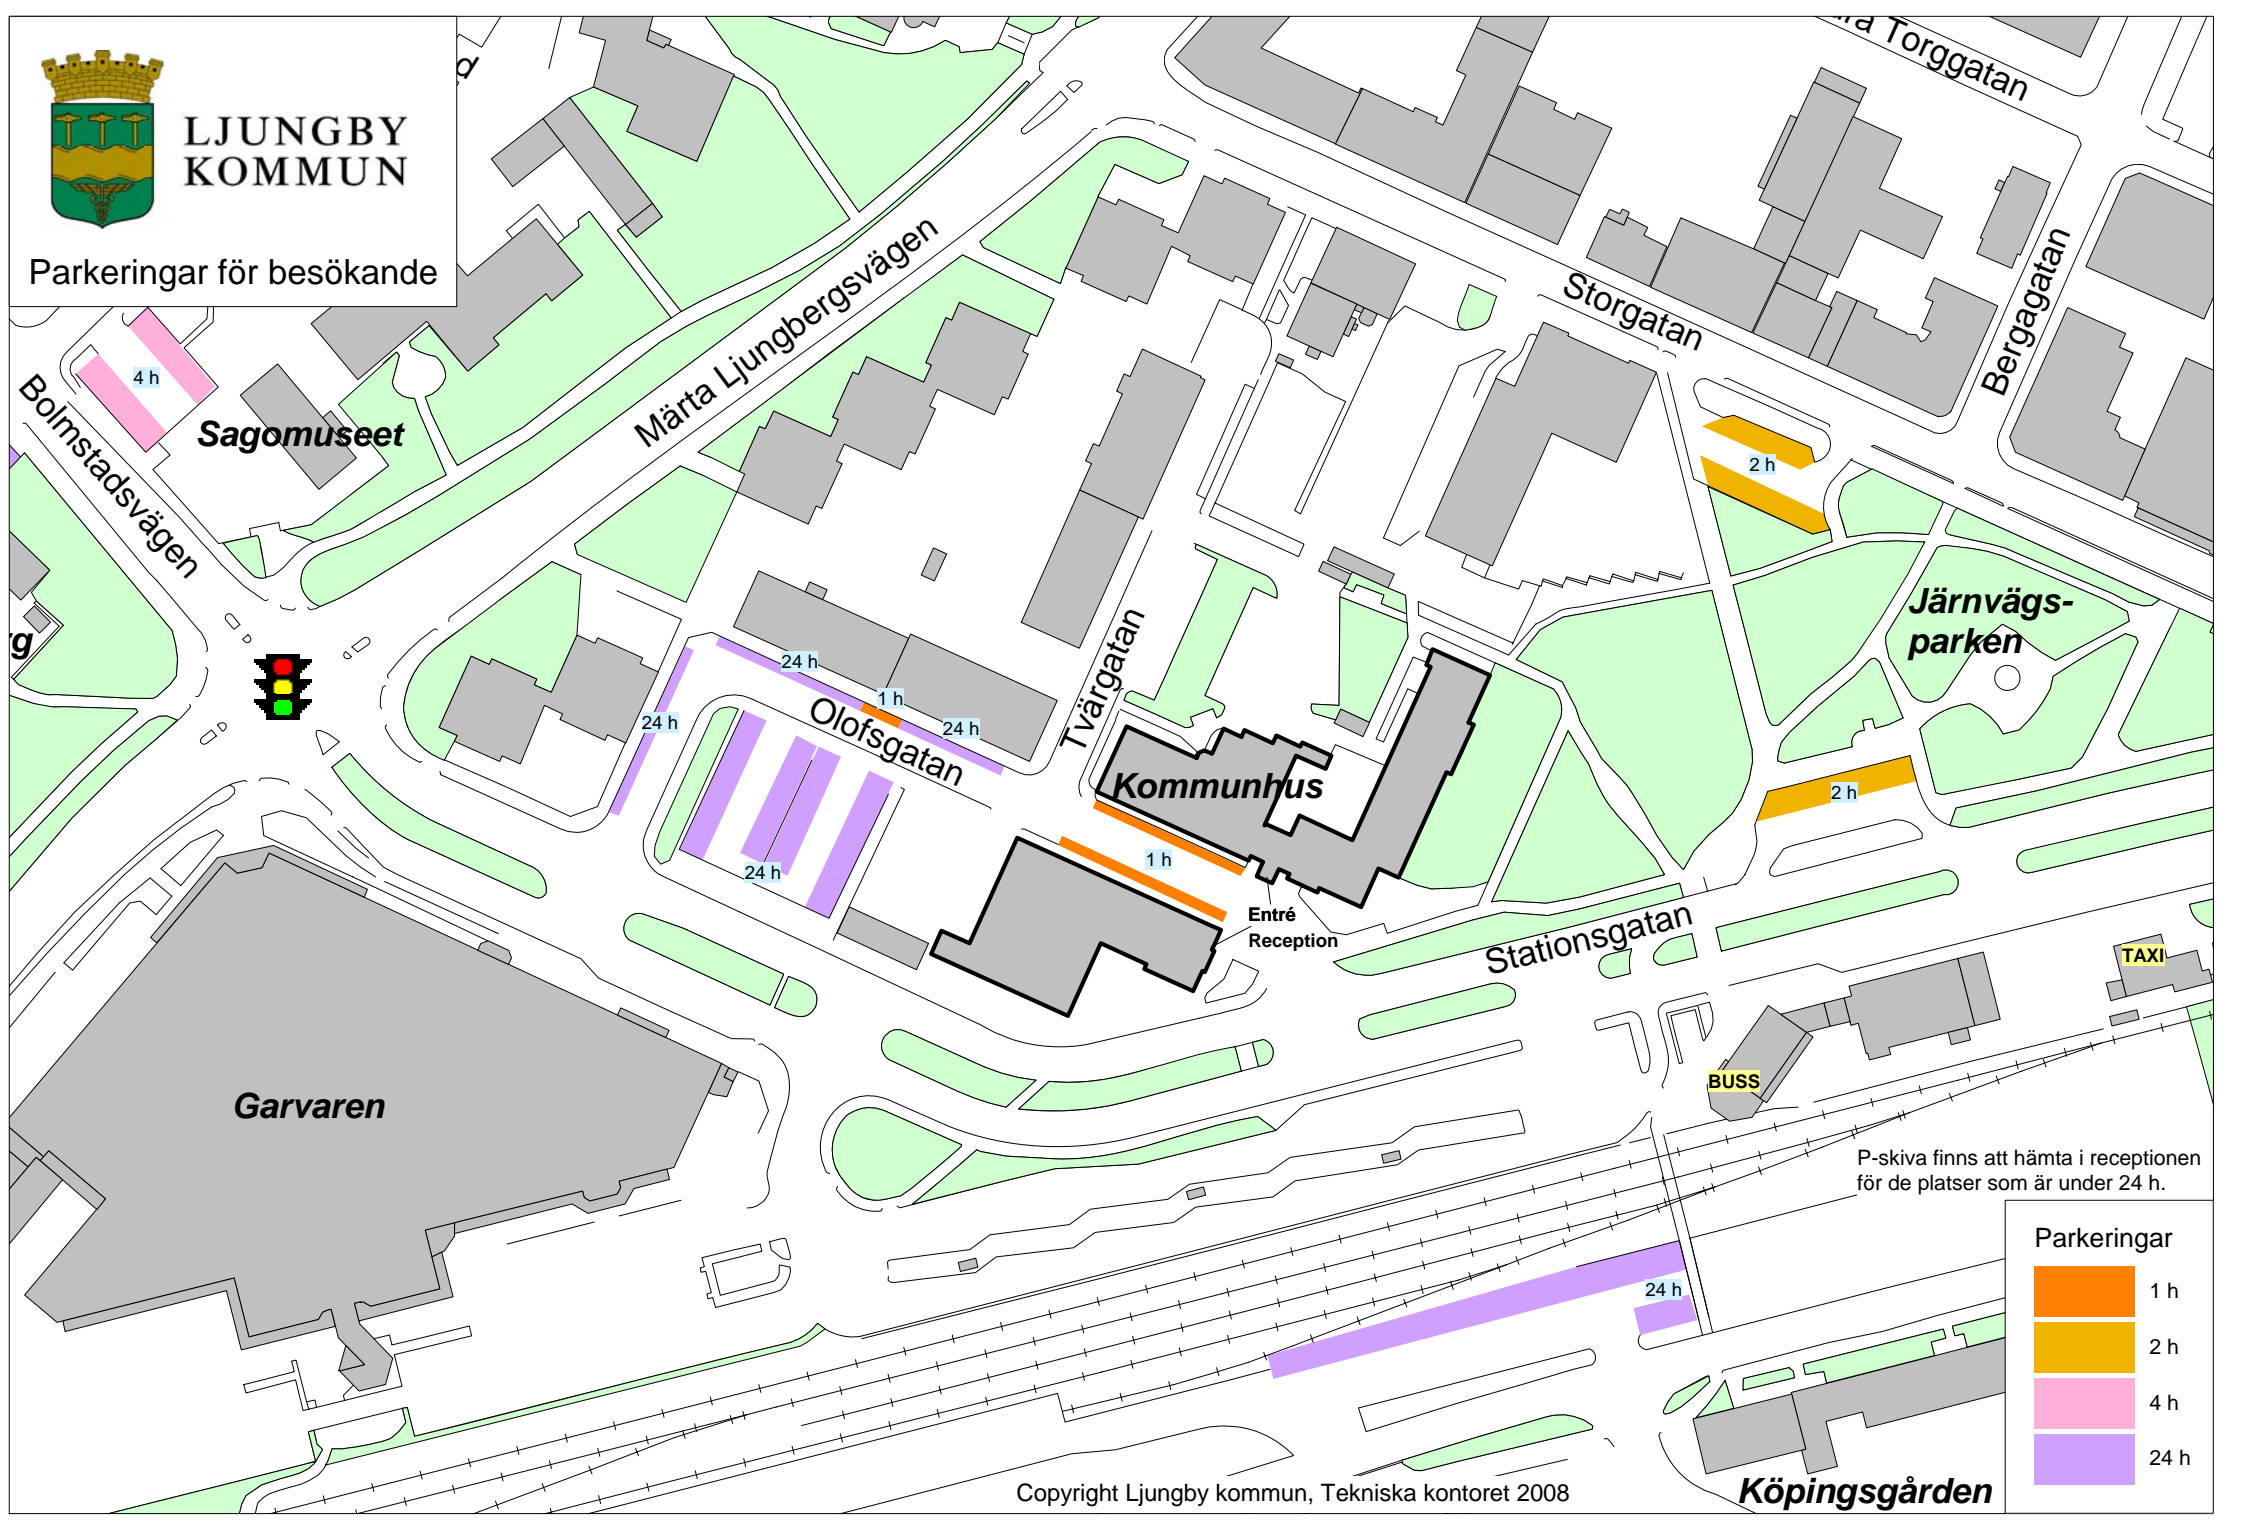

LJUNGBY  
KOMMUN

Parkeringsplatser för besökande

P-skiva finns att hämta i receptionen för de platser som är under 24 h.

Parkeringsplatser	
	1 h
	2 h
	4 h
	24 h

**Köpingsgården**