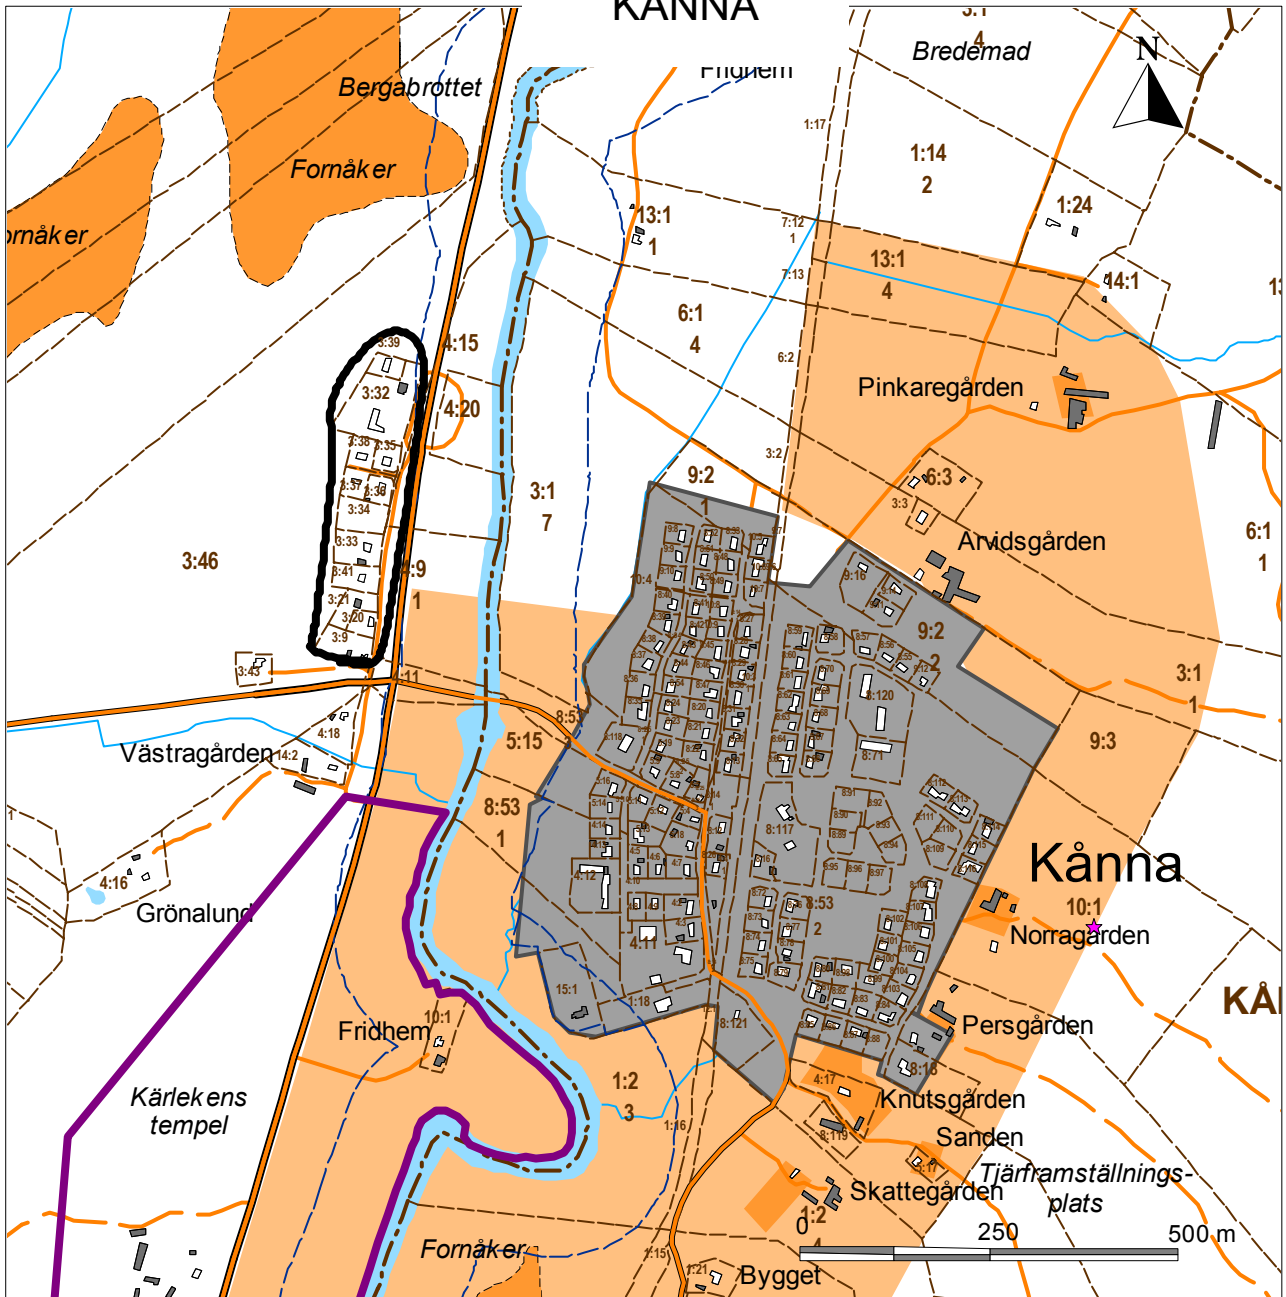

KÅNNA

- | | | | |
|---|------------------------------|---|---|
|  | Område för samlad bebyggelse |  | Strandskyddslinje |
|  | Planlagt område |  | Fornlämning |
|  | Skyddsområde för vattentäkt |  | Kulturhistoriskt värdefullt område enligt Kulturmiljöprogrammet |