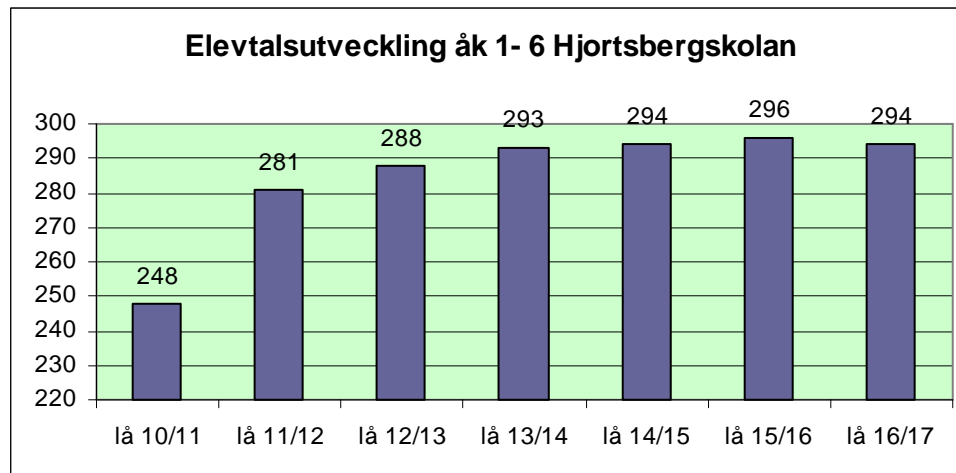

LJUNGBY
KOMMUN

	låg 10/11	låg 11/12	låg 12/13	låg 13/14	låg 14/15	låg 15/16	låg 16/17
Skola:	Hj	Hj	Hj	Hj	Hj	Hj	Hj
S:a F-6:	304	328	332	342	344	344	294
S:a 1-6:	248	281	288	293	294	296	294
åk 6:	23	40	39	48	48	50	56
åk 5:	40	39	48	48	50	56	47
åk 4:	39	48	48	50	56	47	44
åk 3:	48	48	50	56	47	44	49
åk 2:	48	50	56	47	44	49	50
åk 1:	50	56	47	44	49	50	48
F-klass:	56	47	44	49	50	48	

= förskjutning gjord mellan Kungshög - Hjortsberg - Astrad

Uppdaterad
2010-05-31

L-B N