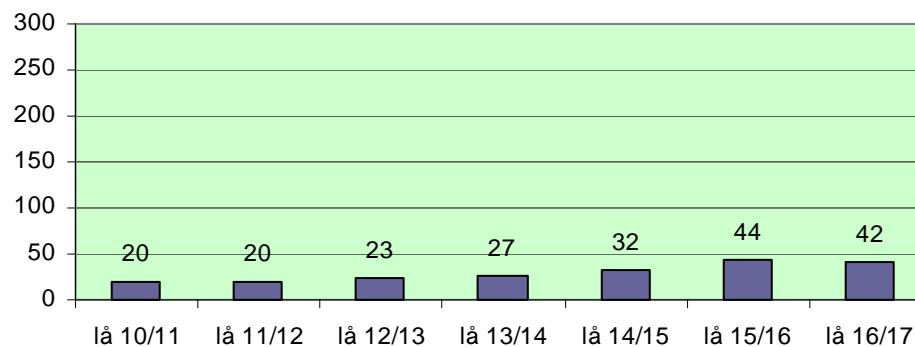

LJUNGBY
KOMMUN

Elevtalsutveckling åk 1- 6 Hamnedaskolan

	lå 10/11	lå 11/12	lå 12/13	lå 13/14	lå 14/15	lå 15/16	lå 16/17
Skola:	Ha	Ha	Ha	Ha	Ha	Ha	Ha
S:a F-6:	25	24	30	37	44	48	
S:a 1-6:	20	20	23	27	32	44	42
åk 6:	5	1	3	5	0	6	5
åk 5:	1	3	5	0	6	5	4
åk 4:	3	5	0	6	5	4	7
åk 3:	5	0	6	5	4	7	10
åk 2:	0	6	5	4	7	10	12
åk 1:	6	5	4	7	10	12	4
F-klass:	5	4	7	10	12	4	

Uppdaterad
2010-05-31

L-B N