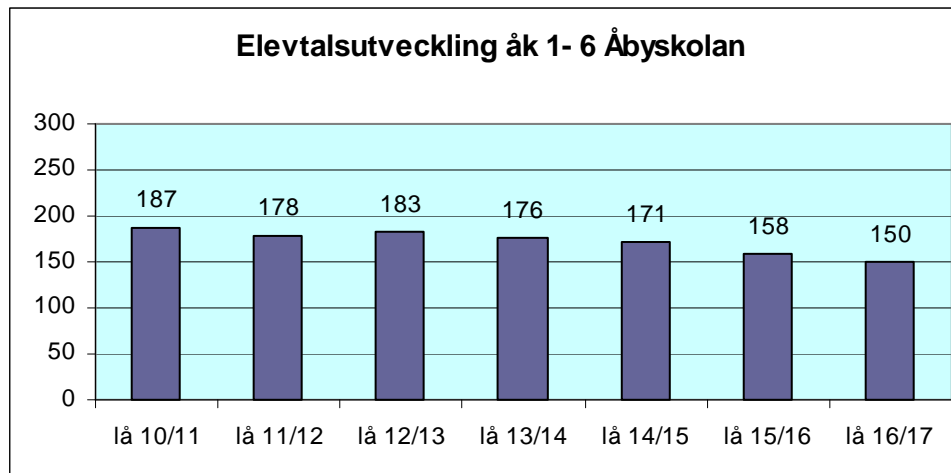

LJUNGBY
KOMMUN

	låg 10/11	låg 11/12	låg 12/13	låg 13/14	låg 14/15	låg 15/16	låg 16/17
Skola:	Åby	Åby	Åby	Åby	Åby	Åby	Åby
S:a F-6:	214	206	208	198	193	184	
S:a 1-6:	187	178	183	176	171	158	150
åå 6:	36	23	32	27	35	34	27
åå 5:	23	32	27	35	34	27	28
åå 4:	32	27	35	34	27	28	25
åå 3:	27	35	34	27	28	25	22
åå 2:	35	34	27	28	25	22	22
åå 1:	34	27	28	25	22	22	26
F-klass:	27	28	25	22	22	26	

Uppdaterad
2010-05-31

L-B N