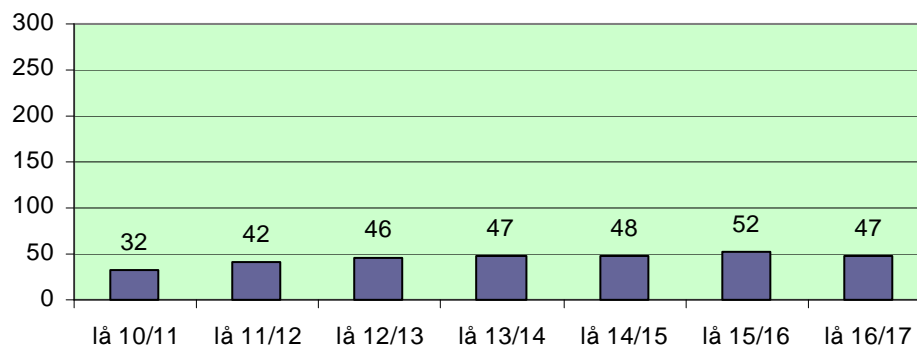

LJUNGBY
KOMMUN

Elevtalsutveckling åk 1- 6 Kännaskolan

	lå 10/11	lå 11/12	lå 12/13	lå 13/14	lå 14/15	lå 15/16	lå 16/17
Skola:	Kå	Kå	Kå	Kå	Kå	Kå	Kå
S:a F-6:	42	46	53	57	60	56	
S:a 1-6:	32	42	46	47	48	52	47
åk 6:	0	0	6	9	8	9	10
åk 5:	0	6	9	8	9	10	4
åk 4:	6	9	8	9	10	4	7
åk 3:	9	8	9	10	4	7	10
åk 2:	8	9	10	4	7	10	12
åk 1:	9	10	4	7	10	12	4
F-klass:	10	4	7	10	12	4	

Uppdaterad
2010-05-31

L-B N