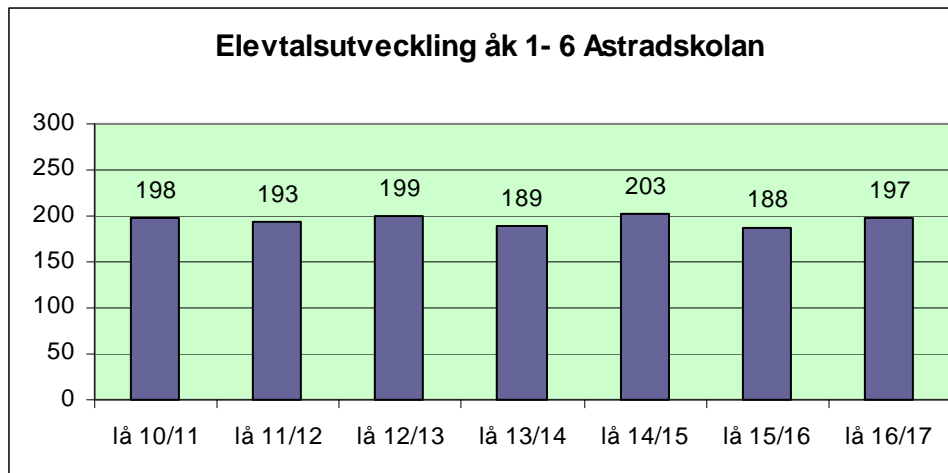

LJUNGBY
KOMMUN

	låg 10/11	låg 11/12	låg 12/13	låg 13/14	låg 14/15	låg 15/16	låg 16/17
Skola:	Ast	Ast	Ast	Ast	Ast	Ast	Ast
S:a F-6:	222	218	224	214	228	213	
S:a 1-6:	198	193	199	189	203	188	197
åk 6:	70	59	60	49	63	64	72
åk 5:	18	20	24	25	41	24	25
åk 4:	20	24	25	41	24	25	25
åk 3:	24	25	41	24	25	25	25
åk 2:	25	41	24	25	25	25	25
åk 1:	41	24	25	25	25	25	25
F-klass:	24	25	25	25	25	25	
	= förskjutning gjord mellan Ekebacken - Astrad - Hjortsberg						

Uppdaterad
2010-05-31

L-B N