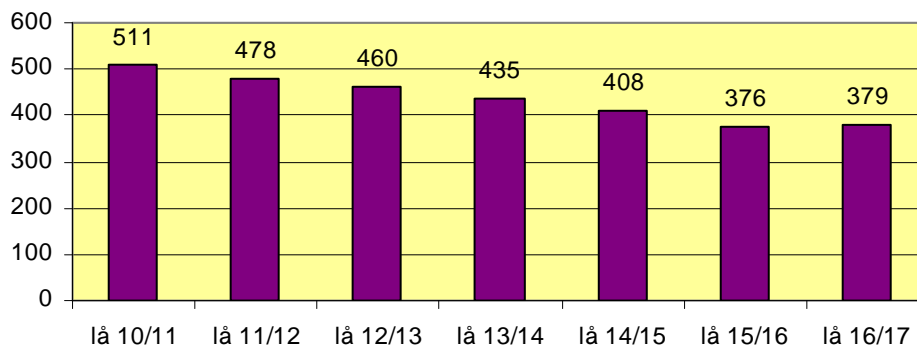

Uppdaterad
2010-05-31

L-B N

LJUNGBY
KOMMUN

Elevtalsutveckling åk 1- 6 Lidhultskolan

	lå 10/11	lå 11/12	lå 12/13	lå 13/14	lå 14/15	lå 15/16	lå 16/17
Skola:	Li	Li	Li	Li	Li	Li	Li
S:a F-6:	110	118	109	107	108	100	
S:a 1-6:	94	99	97	95	94	85	88
åk 6:	11	21	14	13	23	12	16
åk 5:	21	14	13	23	12	16	19
åk 4:	14	13	23	12	16	19	12
åk 3:	13	23	12	16	19	12	12
åk 2:	23	12	16	19	12	12	14
åk 1:	12	16	19	12	12	14	15
F-klass:	16	19	12	12	14	15	

Uppdaterad
2010-05-31

L-B N

LJUNGBY
KOMMUN

	lå 10/11	lå 11/12	lå 12/13	lå 13/14	lå 14/15	lå 15/16	lå 16/17
Skola:	Ku	Ku	Ku	Ku	Ku	Ku	Ku
S:a F-9:	536	503	485	460	433	401	
S:a 1-9:	511	478	460	435	408	376	379
S:a 7-9:	322	309	313	288	259	227	229
åk 9:	113	106	103	100	110	78	71
åk 8:	106	103	100	110	78	71	78
åk 7:	103	100	110	78	71	78	80

Uppdaterad
2010-05-31

L-B N

LJUNGBY
KOMMUN

Elevtalsutveckling åk 1-9 Kungshögsskolan

	lå 10/11	lå 11/12	lå 12/13	lå 13/14	lå 14/15	lå 15/16	lå 16/17
Skola:	Ku	Ku	Ku	Ku	Ku	Ku	Ku
S:a F-9:	536	503	485	460	433	401	
S:a 1-9:	511	478	460	435	408	376	379
S:a 7-9	322	309	313	288	259	227	229
åk 9:	113	106	103	100	110	78	71
åk 8:	106	103	100	110	78	71	78
åk 7:	103	100	110	78	71	78	80
	lå 10/11	lå 11/12	lå 12/13	lå 13/14	lå 14/15	lå 15/16	lå 16/17
Skola:	Ku	Ku	Ku	Ku	Ku	Ku	Ku
S:a F-6:	214	194	172	172	174	174	
S:a 1-6:	189	169	147	147	149	149	150
åk 6:	45	47	25	23	25	24	25
åk 5:	47	25	23	25	24	25	25
åk 4:	25	23	25	24	25	25	25
åk 3:	23	25	24	25	25	25	25
åk 2:	25	24	25	25	25	25	25
åk 1:	24	25	25	25	25	25	25
F-klass:	25	25	25	25	25	25	