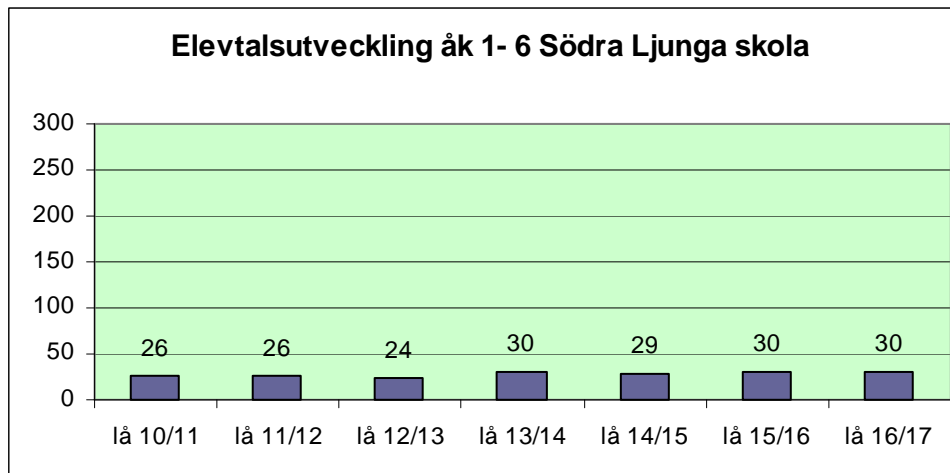

LJUNGBY
KOMMUN

	låg 10/11	låg 11/12	låg 12/13	låg 13/14	låg 14/15	låg 15/16	låg 16/17
Skola:	S.Lj	S.Lj	S.Lj	S.Lj	S.Lj	S.Lj	S.Lj
S:a F-6:	30	30	31	34	34	36	
S:a 1-6:	26	26	24	30	29	30	30
åk 6:	4	6	1	5	4	6	4
åk 5:	6	1	5	4	6	4	4
åk 4:	1	5	4	6	4	4	7
åk 3:	5	4	6	4	4	7	4
åk 2:	4	6	4	4	7	4	5
åk 1:	6	4	4	7	4	5	6
F-klass:	4	4	7	4	5	6	

Uppdaterad
2010-05-31

L-B N