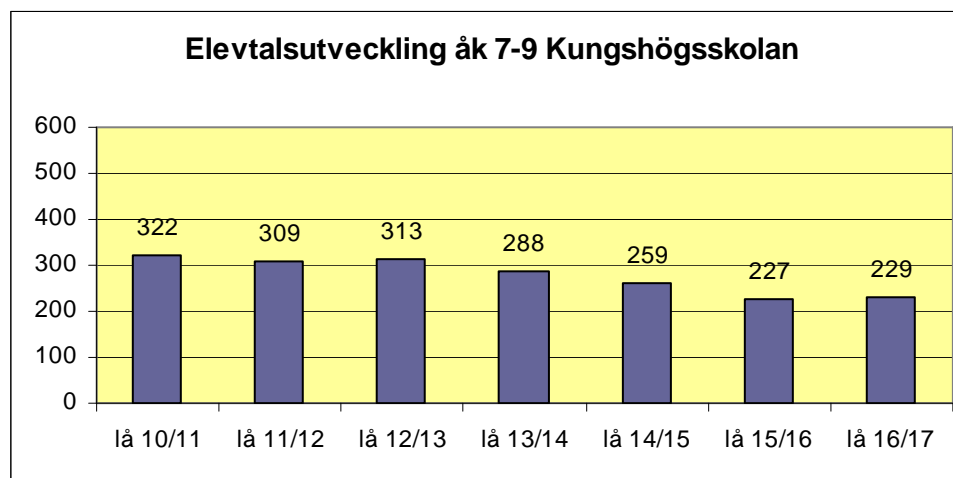

LJUNGBY
KOMMUN

	lå 10/11	lå 11/12	lå 12/13	lå 13/14	lå 14/15	lå 15/16	lå 16/17
Skola:	Ku	Ku	Ku	Ku	Ku	Ku	Ku
S:a F-9:	536	503	485	460	433	401	
S:a 1-9:	511	478	460	435	408	376	379
S:a 7-9:	322	309	313	288	259	227	229
åk 9:	113	106	103	100	110	78	71
åk 8:	106	103	100	110	78	71	78
åk 7:	103	100	110	78	71	78	80

Uppdaterad
2010-05-31

L-B N