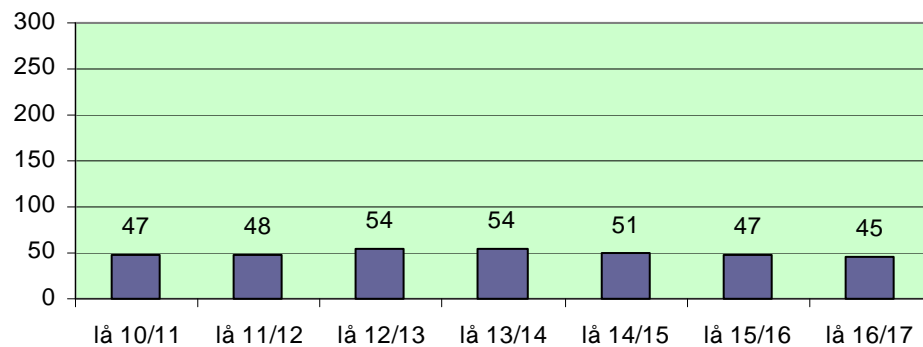

LJUNGBY
KOMMUN

Elevtalsutveckling åk 1- 6 Agunnarydskolan

	låg 10/11	låg 11/12	låg 12/13	låg 13/14	låg 14/15	låg 15/16	låg 16/17
Skola:	Ag	Ag	Ag	Ag	Ag	Ag	Ag
S:a F-6:	59	57	60	62	56	52	
S:a 1-6:	47	48	54	54	51	47	45
åk 6:	11	3	6	11	9	7	12
åk 5:	3	6	11	9	7	12	9
åk 4:	6	11	9	7	12	9	6
åk 3:	11	9	7	12	9	6	8
åk 2:	9	7	12	9	6	8	5
åk 1:	7	12	9	6	8	5	5
F-klass:	12	9	6	8	5	5	

Uppdaterad
2010-05-31

L-B N