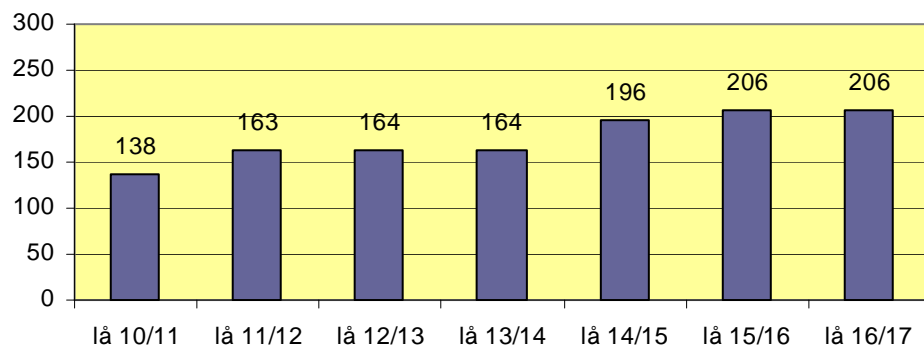

LJUNGBY
KOMMUN

Elevtalsutveckling åk 1- 6 Stensbergskolan

	lå 10/11	lå 11/12	lå 12/13	lå 13/14	lå 14/15	lå 15/16	lå 16/17
Skola:	St	St	St	St	St	St	St
S:a F-6:	184	188	189	214	231	231	
S:a 1-6:	138	163	164	164	196	206	206
åk 6:	21	24	25	18	25	25	46
åk 5:	24	25	18	25	25	46	25
åk 4:	25	18	25	25	46	25	25
åk 3:	18	25	25	46	25	25	50
åk 2:	25	25	46	25	25	50	35
åk 1:	25	46	25	25	50	35	25
F-klass:	46	25	25	50	35	25	
	= förskjutning gjord mellan Kungshög - Stensberg - Hjortsberg						

Uppdaterad
2010-05-31

L-B N