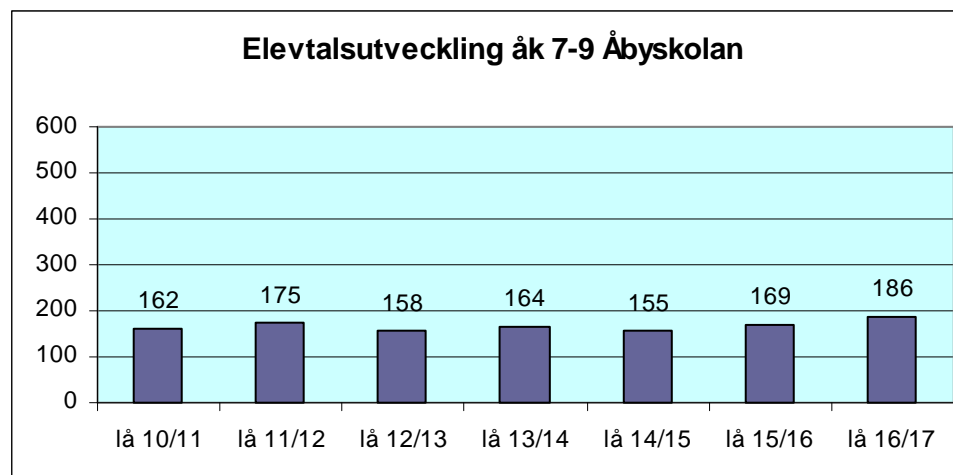

LJUNGBY
KOMMUN

	lå 10/11	lå 11/12	lå 12/13	lå 13/14	lå 14/15	lå 15/16	lå 16/17
Skola:	Åby	Åby	Åby	Åby	Åby	Åby	Åby
S:a F-9:	376	381	366	362	348	353	
S:a 1-9:	349	353	341	340	326	327	336
S:a 7-9	162	175	158	164	155	169	186
åk 9:	55	67	40	68	49	46	59
åk 8:	67	40	68	49	46	59	64
åk 7:	40	68	49	46	59	64	63

Uppdaterad
2010-05-31

L-B N