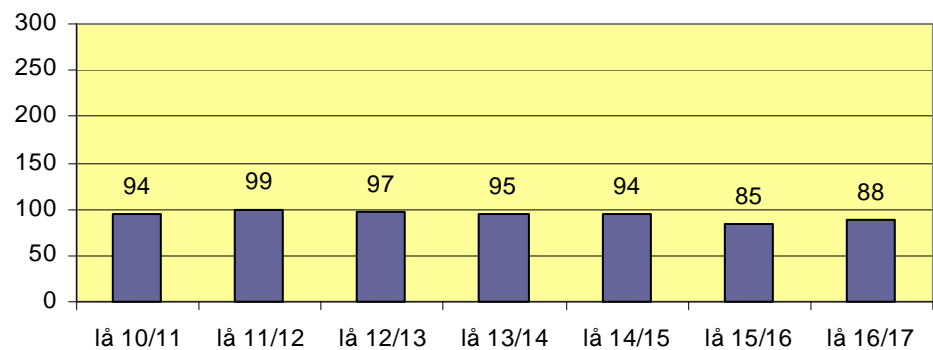

Uppdaterad
2010-05-31

L-B N

LJUNGBY
KOMMUN

Elevtalsutveckling åk 1- 6 Angelstadskolan

	lå 10/11	lå 11/12	lå 12/13	lå 13/14	lå 14/15	lå 15/16	lå 16/17
Skola:	Ang	Ang	Ang	Ang	Ang	Ang	Ang
S:a F-6:	81	83	85	90	92	99	
S:a 1-6:	69	68	70	74	76	87	86
åk 6:	13	13	11	14	5	13	12
åk 5:	13	11	14	5	13	12	15
åk 4:	11	14	5	13	12	15	15
åk 3:	14	5	13	12	15	15	16
åk 2:	5	13	12	15	15	16	16
åk 1:	13	12	15	15	16	16	12
F-klass:	12	15	15	16	16	12	

Uppdaterad
2010-05-31

L-B N

LJUNGBY
KOMMUN

Elevtalsutveckling åk 1- 6 Torpa skola

	lå 10/11	lå 11/12	lå 12/13	lå 13/14	lå 14/15	lå 15/16	lå 16/17
Skola:	To	To	To	To	To	To	To
S:a F-6:	38	33	34	36	38	39	
S:a 1-6:	30	28	28	31	33	35	33
åk 6:	10	5	3	3	3	6	8
åk 5:	5	3	3	3	6	8	5
åk 4:	3	3	3	6	8	5	6
åk 3:	3	3	6	8	5	6	5
åk 2:	3	6	8	5	6	5	5
åk 1:	6	8	5	6	5	5	4
F-klass:	8	5	6	5	5	4	

Uppdaterad
2010-05-31

L-B N

LJUNGBY
KOMMUN

Elevtalsutveckling åk 1- 6 Lidhultskolan

	lå 10/11	lå 11/12	lå 12/13	lå 13/14	lå 14/15	lå 15/16	lå 16/17
Skola:	Li	Li	Li	Li	Li	Li	Li
S:a F-6:	110	118	109	107	108	100	
S:a 1-6:	94	99	97	95	94	85	88
åk 6:	11	21	14	13	23	12	16
åk 5:	21	14	13	23	12	16	19
åk 4:	14	13	23	12	16	19	12
åk 3:	13	23	12	16	19	12	12
åk 2:	23	12	16	19	12	12	14
åk 1:	12	16	19	12	12	14	15
F-klass:	16	19	12	12	14	15	