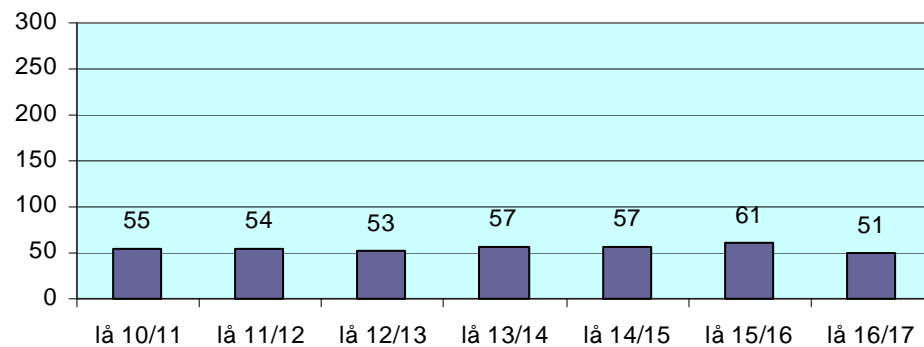

LJUNGBY
KOMMUN

Elevtalsutveckling åk 1- 6 Vittarydskolan

	lå 10/11	lå 11/12	lå 12/13	lå 13/14	lå 14/15	lå 15/16	lå 16/17
Skola:	Vi	Vi	Vi	Vi	Vi	Vi	Vi
S:a F-6:	62	62	61	67	69	67	
S:a 1-6:	55	54	53	57	57	61	51
åk 6:	8	9	4	10	8	16	7
åk 5:	9	4	10	8	16	7	8
åk 4:	4	10	8	16	7	8	8
åk 3:	10	8	16	7	8	8	10
åk 2:	8	16	7	8	8	10	12
åk 1:	16	7	8	8	10	12	6
F-klass:	7	8	8	10	12	6	

Uppdaterad
2010-05-31

L-B N