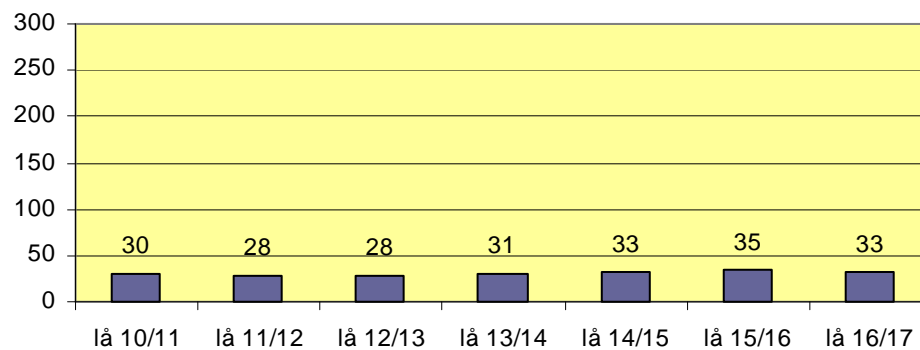

Uppdaterad
2010-05-31

L-B N

LJUNGBY
KOMMUN

Elevtalsutveckling åk 1- 6 Angelstadskolan

	lå 10/11	lå 11/12	lå 12/13	lå 13/14	lå 14/15	lå 15/16	lå 16/17
Skola:	Ang	Ang	Ang	Ang	Ang	Ang	Ang
S:a F-6:	81	83	85	90	92	99	
S:a 1-6:	69	68	70	74	76	87	86
åk 6:	13	13	11	14	5	13	12
åk 5:	13	11	14	5	13	12	15
åk 4:	11	14	5	13	12	15	15
åk 3:	14	5	13	12	15	15	16
åk 2:	5	13	12	15	15	16	16
åk 1:	13	12	15	15	16	16	12
F-klass:	12	15	15	16	16	12	

Uppdaterad
2010-05-31

L-B N

LJUNGBY
KOMMUN

Elevtalsutveckling åk 1- 6 Torpa skola

	lå 10/11	lå 11/12	lå 12/13	lå 13/14	lå 14/15	lå 15/16	lå 16/17
Skola:	To	To	To	To	To	To	To
S:a F-6:	38	33	34	36	38	39	
S:a 1-6:	30	28	28	31	33	35	33
åk 6:	10	5	3	3	3	6	8
åk 5:	5	3	3	3	6	8	5
åk 4:	3	3	3	6	8	5	6
åk 3:	3	3	6	8	5	6	5
åk 2:	3	6	8	5	6	5	5
åk 1:	6	8	5	6	5	5	4
F-klass:	8	5	6	5	5	4	