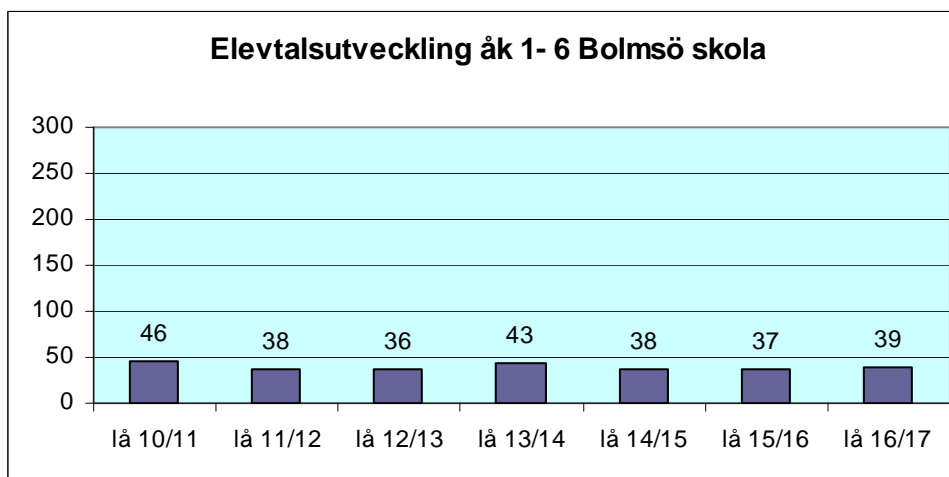

LJUNGBY
KOMMUN

	lå 10/11	lå 11/12	lå 12/13	lå 13/14	lå 14/15	lå 15/16	lå 16/17
Skola:	Bo	Bo	Bo	Bo	Bo	Bo	Bo
S:a F-6:	50	45	44	47	47	44	
S:a 1-6:	46	38	36	43	38	37	39
åk 6:	12	9	1	9	10	5	4
åk 5:	9	1	9	10	5	4	7
åk 4:	1	9	10	5	4	7	8
åk 3:	9	10	5	4	7	8	4
åk 2:	10	5	4	7	8	4	9
åk 1:	5	4	7	8	4	9	7
F-klass:	4	7	8	4	9	7	

Uppdaterad
2010-05-31

L-B N