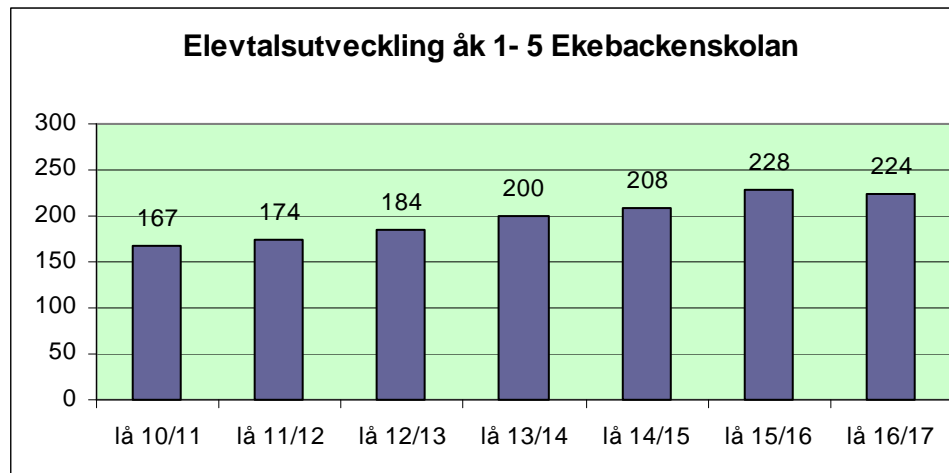

LJUNGBY
KOMMUN

	lå 10/11	lå 11/12	lå 12/13	lå 13/14	lå 14/15	lå 15/16	lå 16/17
Skola:	Ek	Ek	Ek	Ek	Ek	Ek	Ek
S:a F-5:	215	224	225	246	251	272	
S:a 1-5:	167	174	184	200	208	228	224
åk 6:	X	X	X	X	X	X	X
åk 5:	41	40	25	38	23	48	50
åk 4:	40	25	38	23	48	50	41
åk 3:	25	38	23	48	50	41	46
åk 2:	38	23	48	50	41	46	43
åk 1:	23	48	50	41	46	43	44
F-klass:	48	50	41	46	43	44	
	= förskjutning gjord mellan Ekebacken - Astrad - Hjortsberg						

Uppdaterad
2010-05-31

L-B N