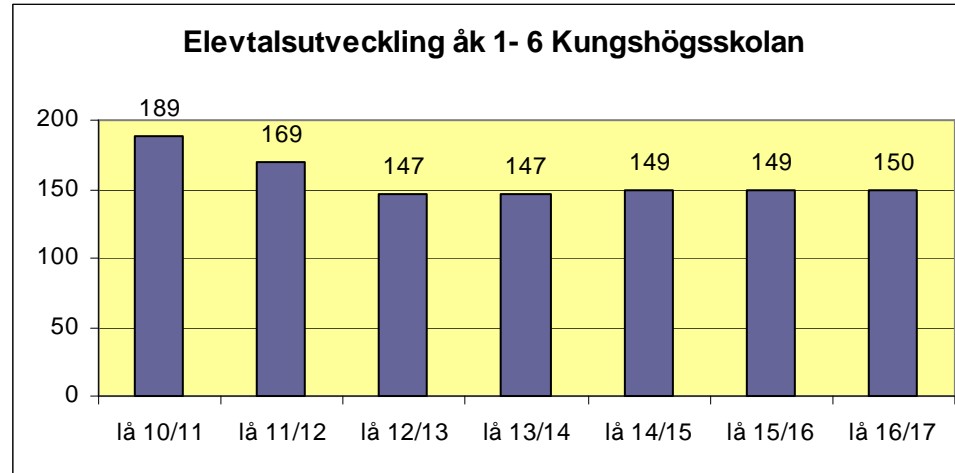

LJUNGBY
KOMMUN

	lå 10/11	lå 11/12	lå 12/13	lå 13/14	lå 14/15	lå 15/16	lå 16/17
Skola:	Ku	Ku	Ku	Ku	Ku	Ku	Ku
S:a F-6:	214	194	172	172	174	174	
S:a 1-6:	189	169	147	147	149	149	150
åk 6:	45	47	25	23	25	24	25
åk 5:	47	25	23	25	24	25	25
åk 4:	25	23	25	24	25	25	25
åk 3:	23	25	24	25	25	25	25
åk 2:	25	24	25	25	25	25	25
åk 1:	24	25	25	25	25	25	25
F-klass:	25	25	25	25	25	25	
	= förskjutning gjord mellan Kungshög-Stensberg-Hjortsberg						

Uppdaterad
2010-05-31

L-B N