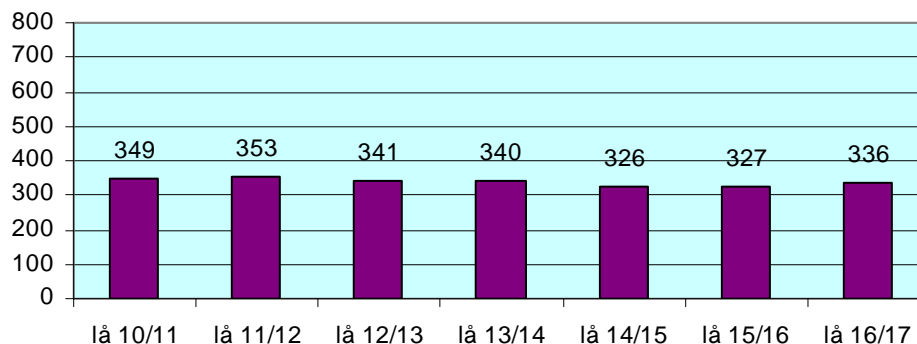

LJUNGBY
KOMMUN

Elevtalsutveckling åk 1- 9 Åbyskolan

	lår 10/11	lår 11/12	lår 12/13	lår 13/14	lår 14/15	lår 15/16	lår 16/17
Skola:	Åby	Åby	Åby	Åby	Åby	Åby	Åby
S:a F-9:	376	381	366	362	348	353	
S:a 1-9:	349	353	341	340	326	327	336
S:a 7-9	162	175	158	164	155	169	186
åk 9:	55	67	40	68	49	46	59
åk 8:	67	40	68	49	46	59	64
åk 7:	40	68	49	46	59	64	63
	lår 10/11	lår 11/12	lår 12/13	lår 13/14	lår 14/15	lår 15/16	lår 16/17
Skola:	Åby	Åby	Åby	Åby	Åby	Åby	Åby
S:a F-6:	214	206	208	198	193	184	
S:a 1-6:	187	178	183	176	171	158	150
åk 6:	36	23	32	27	35	34	27
åk 5:	23	32	27	35	34	27	28
åk 4:	32	27	35	34	27	28	25
åk 3:	27	35	34	27	28	25	22
åk 2:	35	34	27	28	25	22	22
åk 1:	34	27	28	25	22	22	26
F-klass:	27	28	25	22	22	26	

Uppdaterad
2010-05-31

L-B N