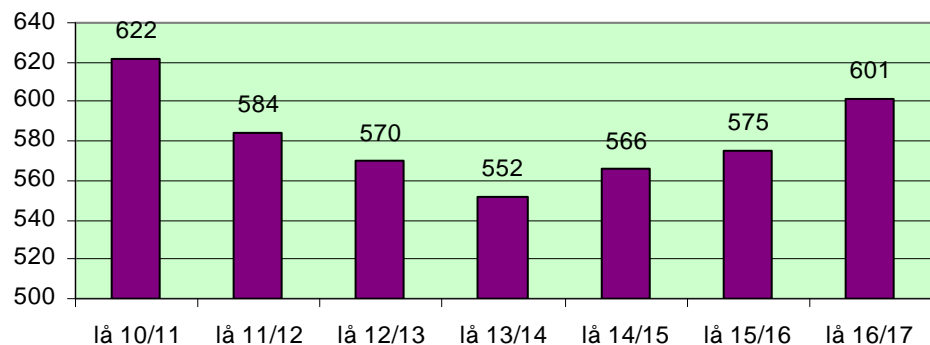

LJUNGBY
KOMMUN

Elevtalsutveckling åk 1- 9 Astradskolan

	lå 10/11	lå 11/12	lå 12/13	lå 13/14	lå 14/15	lå 15/16	lå 16/17
Skola:	Ast	Ast	Ast	Ast	Ast	Ast	Ast
S:a F-9:	646	609	595	577	591	600	
S:a 1-9:	622	584	570	552	566	575	601
S:a 7-9	424	391	371	363	363	387	404
åk 9:	153	134	137	120	114	129	120
åk 8:	134	137	120	114	129	120	138
åk 7:	137	120	114	129	120	138	146
	lå 10/11	lå 11/12	lå 12/13	lå 13/14	lå 14/15	lå 15/16	lå 16/17
Skola:	Ast	Ast	Ast	Ast	Ast	Ast	Ast
S:a F-6:	222	218	224	214	228	213	
S:a 1-6:	198	193	199	189	203	188	197
åk 6:	70	59	60	49	63	64	72
åk 5:	18	20	24	25	41	24	25
åk 4:	20	24	25	41	24	25	25
åk 3:	24	25	41	24	25	25	25
åk 2:	25	41	24	25	25	25	25
åk 1:	41	24	25	25	25	25	25
F-klass:	24	25	25	25	25	25	

= förskjutning gjord mellan Ekebacken - Astrad - Hjortsberg

Uppdaterad
2010-05-31

L-B N