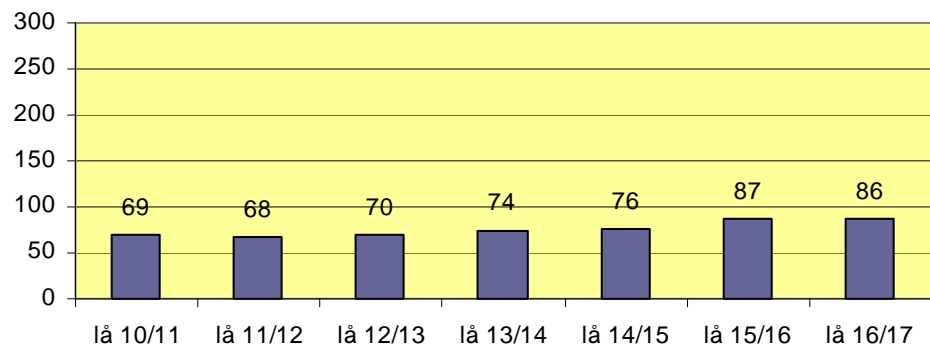

Uppdaterad
2010-05-31

L-B N

LJUNGBY
KOMMUN

Elevtalsutveckling åk 1- 6 Stensbergskolan

	lå 10/11	lå 11/12	lå 12/13	lå 13/14	lå 14/15	lå 15/16	lå 16/17
Skola:	St	St	St	St	St	St	St
S:a F-6:	184	188	189	214	231	231	
S:a 1-6:	138	163	164	164	196	206	206
åk 6:	21	24	25	18	25	25	46
åk 5:	24	25	18	25	25	46	25
åk 4:	25	18	25	25	46	25	25
åk 3:	18	25	25	46	25	25	50
åk 2:	25	25	46	25	25	50	35
åk 1:	25	46	25	25	50	35	25
F-klass:	46	25	25	50	35	25	
	= förskjutning gjord mellan Kungshög - Stensberg - Hjortsberg						

Uppdaterad
2010-05-31

L-B N

LJUNGBY
KOMMUN

Elevtalsutveckling åk 1- 6 Angelstadskolan

	lå 10/11	lå 11/12	lå 12/13	lå 13/14	lå 14/15	lå 15/16	lå 16/17
Skola:	Ang	Ang	Ang	Ang	Ang	Ang	Ang
S:a F-6:	81	83	85	90	92	99	
S:a 1-6:	69	68	70	74	76	87	86
åk 6:	13	13	11	14	5	13	12
åk 5:	13	11	14	5	13	12	15
åk 4:	11	14	5	13	12	15	15
åk 3:	14	5	13	12	15	15	16
åk 2:	5	13	12	15	15	16	16
åk 1:	13	12	15	15	16	16	12
F-klass:	12	15	15	16	16	12	