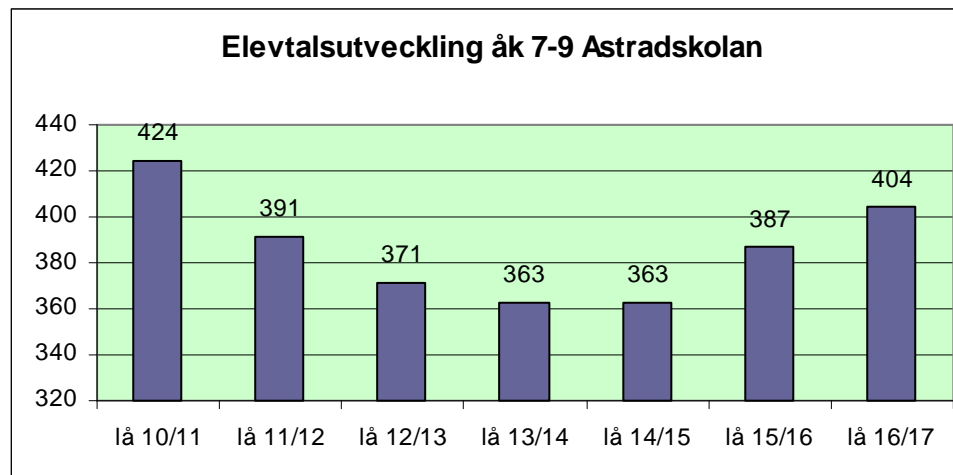

LJUNGBY
KOMMUN

	lå 10/11	lå 11/12	lå 12/13	lå 13/14	lå 14/15	lå 15/16	lå 16/17
Skola:	Ast	Ast	Ast	Ast	Ast	Ast	Ast
S:a F-9:	646	609	595	577	591	600	
S:a 1-9:	622	584	570	552	566	575	601
S:a 7-9	424	391	371	363	363	387	404
åk 9:	153	134	137	120	114	129	120
åk 8:	134	137	120	114	129	120	138
åk 7:	137	120	114	129	120	138	146

Uppdaterad
2010-05-31

L-B N