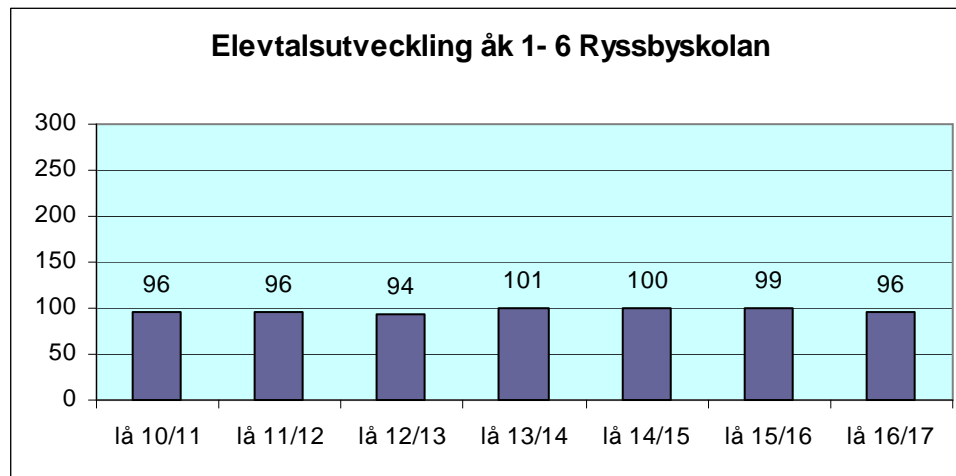

LJUNGBY
KOMMUN

	lå 10/ 11		lå 11/ 12		lå 12/ 13		lå 13/ 14		lå 14/ 15		lå 15/ 16		lå 16/ 17	
	Sa Ry F-6:	115	Sa Ry F-6:	108	Sa Ry F-6:	115	Sa Ry F-6:	120	Sa Ry F-6:	116	Sa Ry F-6:	108	Sa Ry F-6:	
Skola:	Sa Ry 1-6:	96	Sa Ry 1-6:	96	Sa Ry 1-6:	94	Sa Ry 1-6:	101	Sa Ry 1-6:	100	Sa Ry 1-6:	99	Sa Ry 1-6:	96
Skola:	Ry (Åby)	Ry (Ast)	Ry (Åby)	Ry (Ast)	Ry (Åby)	Ry (Ast)	Ry (Åby)	Ry (Ast)	Ry (Åby)	Ry (Ast)	Ry (Åby)	Ry (Ast)	Ry (Åby)	Ry (Ast)
S:a F-6:	74	41	70	38	75	40	78	42	75	41	70	38		
S:a 1-6:	62	34	62	34	61	33	66	35	65	35	64	35	62	34
åk 6:	12	7	8	5	9	5	13	7	11	6	8	4	12	7
åk 5:	8	5	9	5	13	7	11	6	8	4	12	7	8	4
åk 4:	9	5	13	7	11	6	8	4	12	7	8	4	14	7
åk 3:	13	7	11	6	8	4	12	7	8	4	14	7	12	7
åk 2:	11	6	8	4	12	7	8	4	14	7	12	7	10	6
åk 1:	8	4	12	7	8	4	14	7	12	7	10	6	6	3
F-klass:	12	7	8	4	14	7	12	7	10	6	6	3		

Uppdaterad
2010-05-31

L-B N