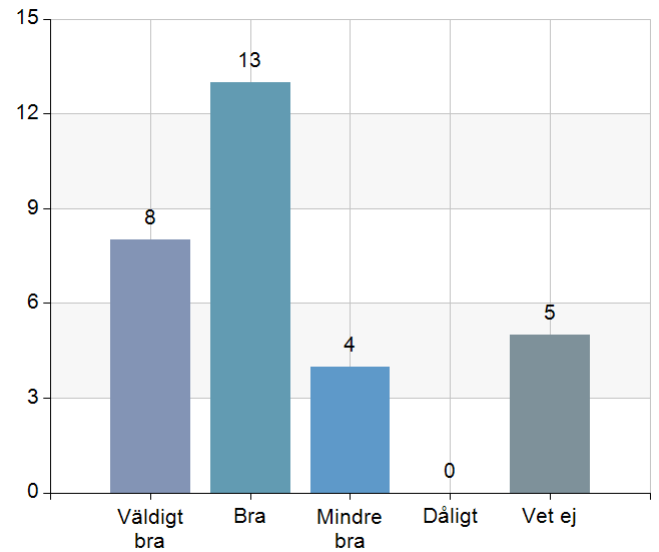

Besöksenkät Ljungby Arena v.8 -23

Hur blev du bemött av personalen?

Namn	Antal	%
Väldigt bra	8	26,7
Bra	13	43,3
Mindre bra	4	13,3
Dåligt	0	0
Vet ej	5	16,7
Total	30	100

Svarsfrekvens

100% (30/30)

Hur upplever du att lokalerna var städade?

Namn	Antal	%
Väldigt bra	6	20
Bra	5	16,7
Mindre bra	9	30
Dåligt	9	30
Vet ej	1	3,3
Total	30	100

Svarsfrekvens

100% (30/30)

Vad var ditt helhetsintryck av ditt besök?

Namn	Antal	%
Väldigt bra	10	33,3
Bra	14	46,7
Mindre bra	5	16,7
Dåligt	0	0
Vet ej	1	3,3
Total	30	100