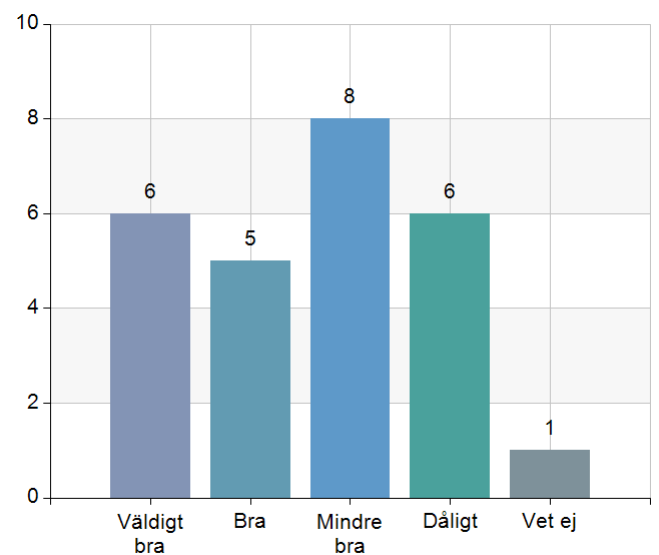

Besöksenkät Ljungby Arena v.8 -23

Hur blev du bemött av personalen?

Namn	Antal	%
Väldigt bra	8	26,7
Bra	13	43,3
Mindre bra	4	13,3
Dåligt	0	0
Vet ej	5	16,7
Total	30	100

Svarsfrekvens

100% (30/30)

Hur upplever du att lokalerna var städade?

Namn	Antal	%
Väldigt bra	6	20
Bra	5	16,7
Mindre bra	9	30
Dåligt	9	30
Vet ej	1	3,3
Total	30	100

Svarsfrekvens

100% (30/30)

Vad var ditt helhetsintryck av ditt besök?

Namn	Antal	%
Väldigt bra	10	33,3
Bra	14	46,7
Mindre bra	5	16,7
Dåligt	0	0
Vet ej	1	3,3
Total	30	100