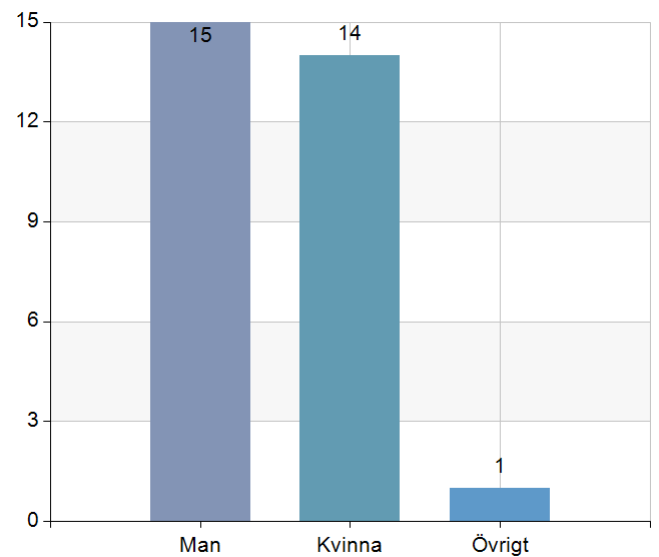

Kön?

Namn	Antal	%
Man	15	50
Kvinna	14	46,7
Övrigt	1	3,3
Total	30	100

Svarsfrekvens
100% (30/30)

Övrigt

Det skulle vara trevligt om Cafét var öppet på aftonen.
Öppna cafeterian!
Satsa mer på ishockeyn
Fin utemiljö
Vi hade en fin stund här
Heja Troja