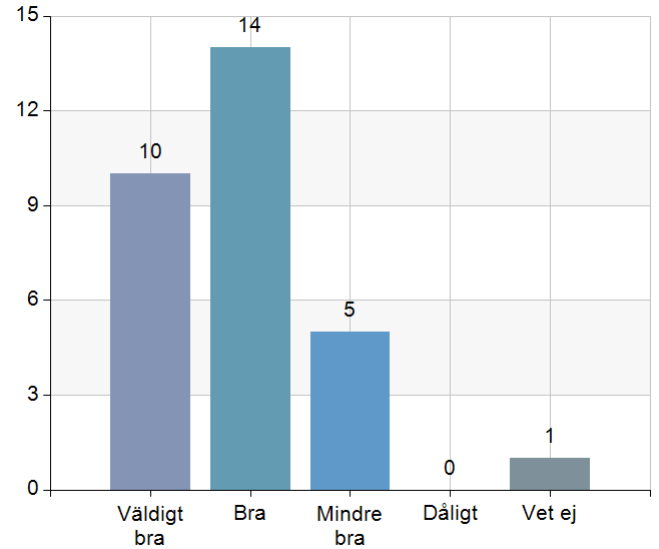

Namn	Antal	%
Väldigt bra	6	20
Bra	5	16,7
Mindre bra	9	30
Dåligt	9	30
Vet ej	1	3,3
Total	30	100

Svarsfrekvens

100% (30/30)

Vad var ditt helhetsintryck av ditt besök?

Namn	Antal	%
Väldigt bra	10	33,3
Bra	14	46,7
Mindre bra	5	16,7
Dåligt	0	0
Vet ej	1	3,3
Total	30	100

Svarsfrekvens
100% (30/30)

Kön?

Namn	Antal	%
Man	15	50
Kvinna	14	46,7
Övrigt	1	3,3
Total	30	100

Svarsfrekvens
100% (30/30)

Övrigt

Det skulle vara trevligt om Cafét var öppet på aftonen.
Öppna cafeterian!
Satsa mer på ishockeyn
Fin utemiljö
Vi hade en fin stund här
Heja Troja